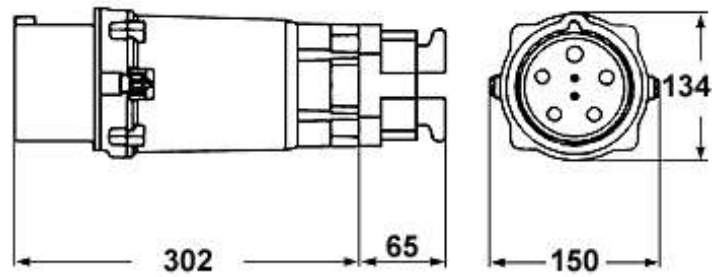

## HAUGE CPV 4250-6 400V IP67

"HAUGE plugg 250A, 3P+N+J, 6h, 200/346-240/415V 50-60Hz  
Normer: EN 60309-1 og EN 60309-2. Kapslingsmateriale:  
Front - støpt aluminium, bakpart - glassfiberarmert polyamid.  
Innsatsmateriale: Herdeplast (Ampal). Pluggen leveres med 2  
pilotstifter for elektrisk forrigling. Plugg CPV passer til  
kontakter av "C"-serien."

<b>Søkenavn</b>	HAUGE CPV 4250-6 400V IP67
<b>IP</b>	IP67
<b>Elnummer</b>	1566823
<b>Varebetegnelse</b>	HAUGE CPV 4250-6 400V IP67
<b>ABB Identnummer</b>	1SEH450181R0011
<b>Ampere</b>	250
<b>Volt</b>	200/346-240/415V 50-60Hz
<b>MinFr</b>	50
<b>MaxFr</b>	60
<b>Tiltrekningsmoment</b>	8,0Nm
<b>Passertilkkl</b>	0
<b>Kabelstørrelse</b>	CU 70 - 150
<b>Poler</b>	3P+N+J
<b>Poltall</b>	5
<b>Forkabeld</b>	0
<b>Produkthøyde i mm</b>	134
<b>Produktbredde i mm</b>	150
<b>Produktlengde i mm</b>	367
<b>Produktvekt i gram</b>	2900
<b>Forpakkingshøyde</b>	0
<b>Forpakkingsbredde</b>	0
<b>Forpakkingslengde</b>	0
<b>Forpakkingsvekt</b>	0