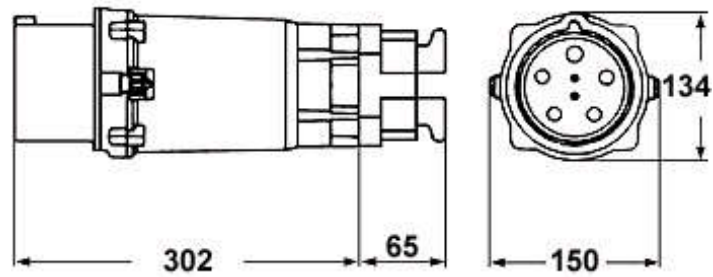

HAUGE CPV 3250-5 690V IP67

"HAUGE plugg 250A, 3P+J, 5h, 600-690V 50-60Hz Normer: EN 60309-1 og EN 60309-2. Kapslingsmateriale: Front - støpt aluminium, bakpart - glassfiberarmert polyamid. Innsatsmateriale: Herdeplast (Ampal). Pluggen leveres med 2 pilotstifter for elektrisk forrigling. Plugg CPV passer til kontakter av "C"-serien."

Søkenavn	HAUGE CPV 3250-5 690V IP67
IP	IP67
Elnummer	1566819
Varebetegnelse	HAUGE CPV 3250-5 690V IP67
ABB Identnummer	1SEH450181R0003
Ampere	250
Volt	600-690V 50-60Hz
MinFr	50
MaxFr	60
Tiltrekningsmoment	8,0Nm
Kabelstørrelse	CU 70 - 150
Poler	3P+J
Poltall	4
Forkabeld	0
Produkthøyde i mm	134
Produktbredde i mm	150
Produktlengde i mm	367
Produktvekt i gram	2700
Forpakkingshøyde	0
Forpakkingsbredde	0
Forpakkingslengde	0
Forpakkingsvekt	0