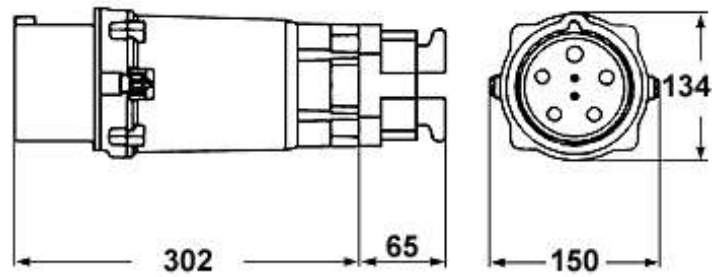

HAUGE CPV 3250-6 400V IP67

"HAUGE plugg 250A, 3P+J, 6h, 380-415V 50-60Hz Normer: EN 60309-1 og EN 60309-2. Kapslingsmateriale: Front - støpt aluminium, bakpart - glassfiberarmert polyamid. Innsatsmateriale: Herdeplast (Ampal). Pluggen leveres med 2 pilotstifter for elektrisk forrigling. Plugg CPV passer til kontakter av ""C""-serien."

Søkenavn	HAUGE CPV 3250-6 400V IP67
IP	IP67
Elnummer	1566813
Varebetegnelse	HAUGE CPV 3250-6 400V IP67
ABB Identnummer	1SEH450181R0001
Ampere	250
Volt	380-415V 50-60Hz
MinFr	50
MaxFr	60
Tiltrekningsmoment	8,0Nm
Passertilkl	0
Kabelstørrelse	CU 70 - 150
Poler	3P+J
Poltall	4
Forkabeld	0
Produkthøyde i mm	134
Produktbredde i mm	150
Produktlengde i mm	367
Produktvekt i gram	2700
Forpakkingshøyde	0
Forpakkingsbredde	0
Forpakkingslengde	0
Forpakkingsvekt	0