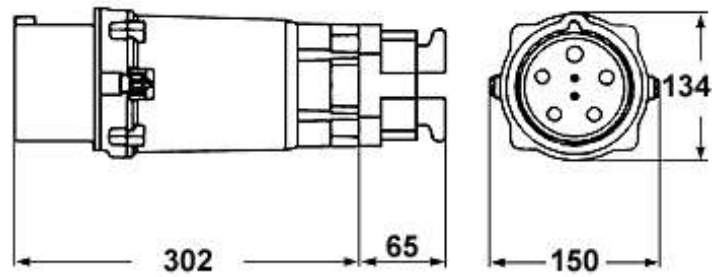

HAUGE CPV 3250-9 230V IP67

"HAUGE plugg 250A, 3P+J, 9h, 200-250V 50-60Hz Normer: EN 60309-1 og EN 60309-2. Kapslingsmateriale: Front - støpt aluminium, bakpart - glassfiberarmert polyamid. Innsatsmateriale: Herdeplast (Ampal). Pluggen leveres med 2 pilotstifter for elektrisk forrigling. Plugg CPV passer til kontakter av "C"-serien."

Søkenavn	HAUGE CPV 3250-9 230V IP67
IP	IP67
Elnummer	1566812
Varebetegnelse	HAUGE CPV 3250-9 230V IP67
ABB Identnummer	1SEH450181R0000
Ampere	250
Volt	200-250V 50-60Hz
MinFr	50
MaxFr	60
Tiltrekningsmoment	8,0Nm
Kabelstørrelse	CU 70 - 150
Poler	3P+J
Poltall	4
Forkabeld	0
Produkthøyde i mm	134
Produktbredde i mm	150
Produktlengde i mm	367
Produktvekt i gram	2700
Forpakkingshøyde	0
Forpakkingsbredde	0
Forpakkingslengde	0
Forpakkingsvekt	0