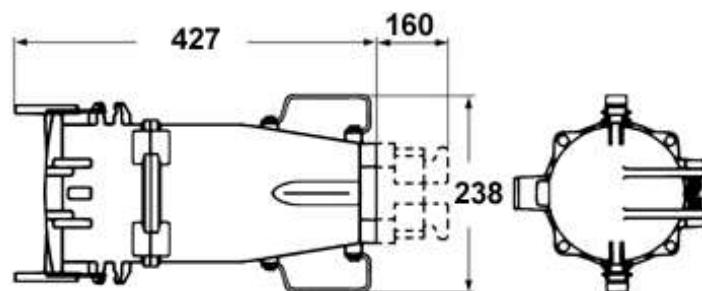

HAUGE RSS 3400-6 400V IP67

"HAUGE skjøtekontakt 400A, 3P+J, 6h, 380-415V 50-60Hz
Normer: EN 60309-1 og EN 60309-2. Kapslingsmateriale:
Aluminium. Innsatsmateriale: Herdeplast (Ampal).
Stikkontaktinnsatsen er utstyrt med en anordning, ved hjelp
av et fjærbelastet deksel over kontaktdelene, som gjør at
den er berøringssikker (IP20) . Når det settes inn en plugg i
kontakten, presser jordstiften dekselet til side slik at hylsene
blir tilgjengelige. Når pluggen trekkes ut igjen roterer
dekselet tilbake til utgangsposisjonen. Kontakthylsene har
utskiftbare kontaktdeler som kan byttes ut fra fronten uten
at man trenger å demontere andre detaljer. Leveres med 2
pilothylser for elektrisk forrigling. RSS passer til plugger ""R""-
serien."

| | |
|---------------------------|----------------------------|
| Søkenavn | HAUGE RSS 3400-6 400V IP67 |
| IP | IP67 |
| Elnummer | 1566685 |
| Varebetegnelse | HAUGE RSS 3400-6 400V IP67 |
| ABB Identnummer | 1SEH450182R4006 |
| Ampere | 400 |
| Volt | 380-415V 50-60Hz |
| MinFr | 50 |
| MaxFr | 60 |
| Tiltrekningsmoment | 12Nm |
| Passertilkkl | 0 |
| Kabelstørrelse | CU 70 - 185 |
| Poler | 3P+J |
| Poltall | 4 |
| Forkabeld | 0 |
| Produkthøyde i mm | 185 |
| Produktbredde i mm | 216 |
| Produktlengde i mm | 492 |
| Produktvekt i gram | 9900 |
| Forpakkingshøyde | 0 |
| Forpakkingsbredde | 0 |
| Forpakkingslengde | 0 |
| Forpakkingsvekt | 0 |