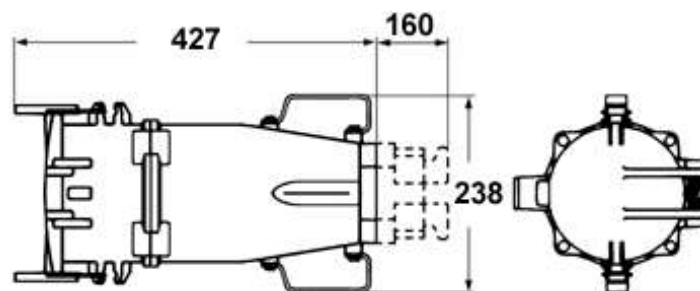

HAUGE RSS 4250-6 IP67

"HAUGE skjøtekontakt 250A, 3P+N+J, 6h, 200/346-240/415V 50-60Hz Normer: EN 60309-1 og EN 60309-2. Kapslingsmateriale: Aluminium. Innsatsmateriale: Herdeplast (Ampal). Stikkontaktinnsatsen er utstyrt med en anordning, ved hjelp av et fjærbelastet deksel over kontaktdelene, som gjør at den er berøringssikker (IP20) . Når det settes inn en plugg i kontakten, presser jordstiften dekselet til side slik at hylsene blir tilgjengelige. Når pluggen trekkes ut igjen roterer dekselet tilbake til utgangsposisjonen. Kontakthylsene har utskiftbare kontaktdeler som kan byttes ut fra fronten uten at man trenger å demontere andre detaljer. Leveres med 2 pilothylser for elektrisk forrigling. RSS passer til plugger ""R""-serien."

Søkenavn	HAUGE RSS 4250-6 IP67
IP	IP67
Elnummer	1566683
Varebetegnelse	HAUGE RSS 4250-6 IP67
ABB Identnummer	1SEH450182R4010
Ampere	250
Volt	200/346-240/415V 50-60Hz
MinFr	50
MaxFr	60
Tiltrekningsmoment	12Nm
Passertilkkl	0
Kabelstørrelse	CU 70 - 185
Poler	3P+N+J
Poltall	5
Forkabeld	0
Produkthøyde i mm	185
Produktbredde i mm	216
Produktlengde i mm	492
Produktvekt i gram	9900
Forpakkingshøyde	0
Forpakkingsbredde	0
Forpakkingslengde	0
Forpakkingsvekt	0