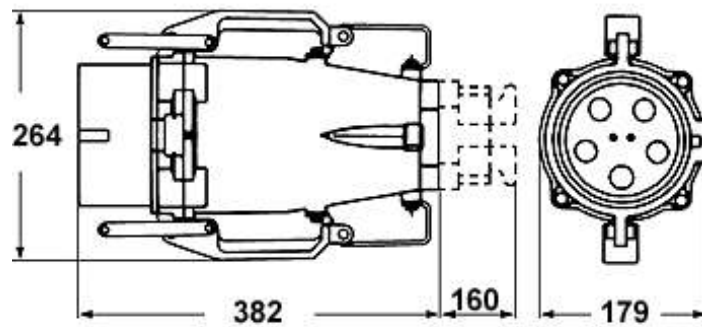

## HAUGE RSP 3400-6 IP67

"HAUGE plugg 400A, 3P+J, 6h, 380-415V 50-60Hz Normer: EN 60309-1 og EN 60309-2. Kapslingsmateriale: Støpt aluminium. Innsatsmateriale: Herdeplast (Ampal). Pluggen har kontaktstifter med utskiftbare frontdeler og leveres med 2 pilotstifter for elektrisk forrigling. RSP passer til stikkontakter av "R"-serien og har betjeningshåndtak som letter sammenkobling med stikkontakt eller skjøtekontakt. Betjeningshåndtakene kan låses med hengelås."

<b>Søkenavn</b>	HAUGE RSP 3400-6 IP67
<b>IP</b>	IP67
<b>Elnummer</b>	1566675
<b>Varebetegnelse</b>	HAUGE RSP 3400-6 IP67
<b>ABB Identnummer</b>	1SEH450182R5006
<b>Ampere</b>	400
<b>Volt</b>	380-415V 50-60Hz
<b>MinFr</b>	50
<b>MaxFr</b>	60
<b>Tiltrekningsmoment</b>	12Nm
<b>Passertilkkl</b>	0
<b>Kabelstørrelse</b>	CU 70 - 185
<b>Poler</b>	3P+J
<b>Poltall</b>	4
<b>Forkabeld</b>	0
<b>Produkthøyde i mm</b>	264
<b>Produktbredde i mm</b>	179
<b>Produktlengde i mm</b>	447
<b>Produktvekt i gram</b>	8100
<b>Forpakkingshøyde</b>	0
<b>Forpakkingsbredde</b>	0
<b>Forpakkingslengde</b>	0
<b>Forpakkingsvekt</b>	0