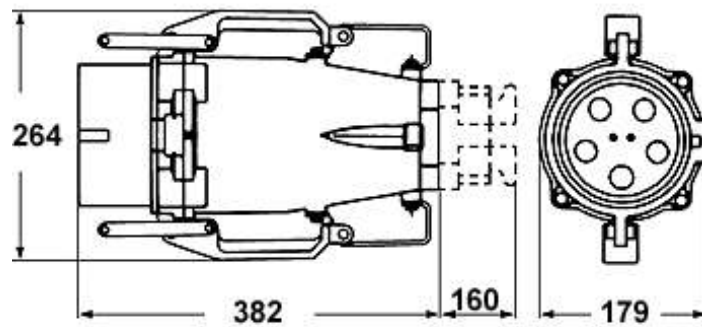

## HAUGE RSP 3400-9 IP67

"HAUGE plugg 400A, 3P+J, 9h, 200-250V 50-60Hz Normer: EN 60309-1 og EN 60309-2. Kapslingsmateriale: Støpt aluminium. Innsatsmateriale: Herdeplast (Ampal). Pluggen har kontaktstifter med utskiftbare frontdeler og leveres med 2 pilotstifter for elektrisk forrigling. RSP passer til stikkontakter av "R"-serien og har betjeningshåndtak som letter sammenkobling med stikkontakt eller skjøtekontakt. Betjeningshåndtakene kan låses med hengelås."

<b>Søkenavn</b>	HAUGE RSP 3400-9 IP67
<b>IP</b>	IP67
<b>Elnummer</b>	1566674
<b>Varebetegnelse</b>	HAUGE RSP 3400-9 IP67
<b>ABB Identnummer</b>	1SEH450182R5007
<b>Ampere</b>	400
<b>Volt</b>	200-250V 50-60Hz
<b>MinFr</b>	50
<b>MaxFr</b>	60
<b>Tiltrekningsmoment</b>	12Nm
<b>Passertilkkl</b>	0
<b>Kabelstørrelse</b>	CU 70 - 185
<b>Poler</b>	3P+J
<b>Poltall</b>	4
<b>Forkabeld</b>	0
<b>Produkthøyde i mm</b>	264
<b>Produktbredde i mm</b>	179
<b>Produktlengde i mm</b>	447
<b>Produktvekt i gram</b>	8100
<b>Forpakkingshøyde</b>	0
<b>Forpakkingsbredde</b>	0
<b>Forpakkingslengde</b>	0
<b>Forpakkingsvekt</b>	0