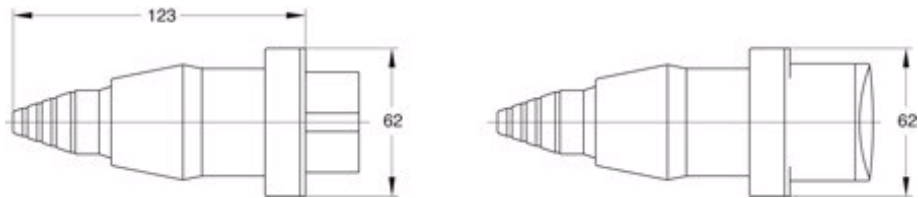

HAUGE CSS 316-4 10392 IP44

"HAUGE skjøtekontakt for lavvolt maks.

50V.Kapslingsmateriale: Polyamid.Innsatsmateriale:

Polyamid.Norm: EN 60309-1 og EN 60309-2."

Søkenavn	HAUGE CSS 316-4 10392 IP44
IP	IP44
Elnummer	1566528
Varebetegnelse	HAUGE CSS 316-4 10392 IP44
ABB Identnummer	1SEH330182R1031
Ampere	16
Volt	20-25V/40-50V 100-200Hz
MinFr	100
MaxFr	200
Tiltrekningsmoment	1,2Nm
Kabelstørrelse	CU 4 - 10
Poler	3P
Poltall	3
Forkabeld	0
Produkt høyde i mm	67
Produkt bredde i mm	62
Produkt lengde i mm	145
Produkt vekt i gram	340
Forpakkings høyde	0
Forpakkings bredde	0
Forpakkings lengde	0
Forpakkings vekt	0