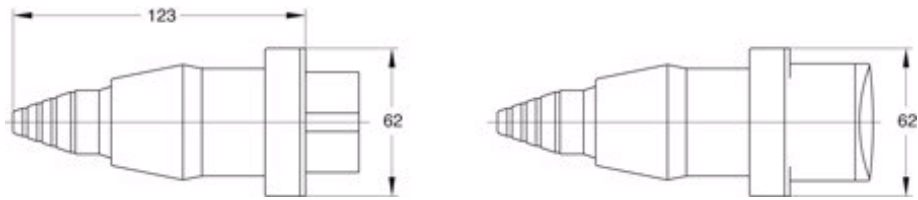

## HAUGE CSS 216-12 10381 IP44

"HAUGE skjøtekontakt for lavvolt maks.

50V.Kapslingsmateriale: Polyamid.Innsatsmateriale:

Polyamid.Norm: EN 60309-1 og EN 60309-2."

Søkenavn	HAUGE CSS 216-12 10381 IP44
IP	IP44
Elnummer	1566521
Varebetegnelse	HAUGE CSS 216-12 10381 IP44
ABB Identnummer	1SEH330182R1020
Ampere	16
Volt	40-50V 50-60Hz
MinFr	50
MaxFr	60
Tiltrekningsmoment	1,2Nm
Kabelstørrelse	CU 4 - 10
Poler	2P
Poltall	2
Forkabeld	0
Produkthøyde i mm	67
Produktbredde i mm	62
Produktlengde i mm	145
Produktvekt i gram	150
Forpakkingshøyde	0
Forpakkingsbredde	0
Forpakkingslengde	0
Forpakkingsvekt	0