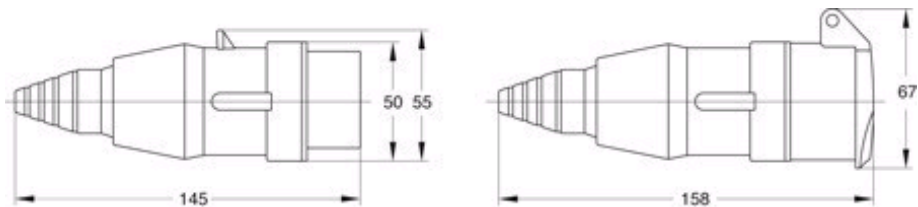

HAUGE CPS 232-4 11282 IP44

"HAUGE plugg for lavvoltage maks. 50V. Kapslingsmateriale: Polyamid. Innsatsmateriale: Polyamid. Norm: EN 60309-1 og EN 60309-2."

Søkenavn	HAUGE CPS 232-4 11282 IP44
IP	IP44
Elnummer	1566512
Varebetegnelse	HAUGE CPS 232-4 11282 IP44
ABB Identnummer	1SEH330183R3052
Ampere	32
Volt	50V DC
MinFr	100
MaxFr	200
Tiltrekningsmoment	1,2Nm
Kabelstørrelse	CU 4 - 10
Poler	2P
Poltall	2
Forkabeld	0
Produkt høyde i mm	62
Produkt bredde i mm	62
Produkt lengde i mm	136
Produkt vekt i gram	110
Forpakkings høyde	0
Forpakkings bredde	0
Forpakkings lengde	0
Forpakkings vekt	0