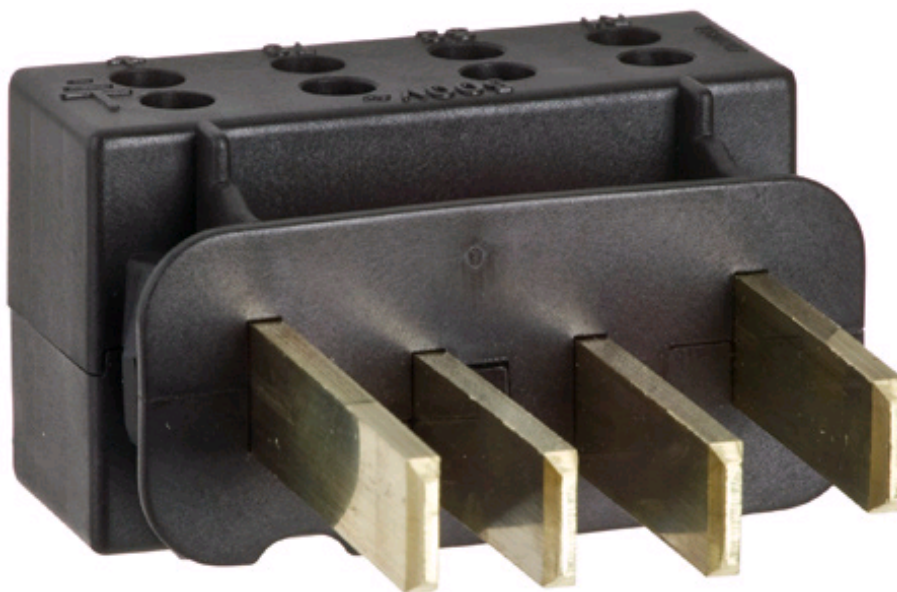

Ordretelefon: 815 20 915

Ordretelefon:
Telefon sentralbord:
Telefaks:
E-post:

815 20 915
03500
55 92 61 50
post@philiphauge.no

Postadresse:

Krokatjønnveien 11c
5147 Fyllingsdalen

Besøksadresse:

Krokatjønnveien 11a
5147 Fyllingsdalen

Vi tar forbehold om mulige feil i dokumentasjonen og vi forbeholder oss rett til å foreta endring av produkter/utførelser uten varsel.