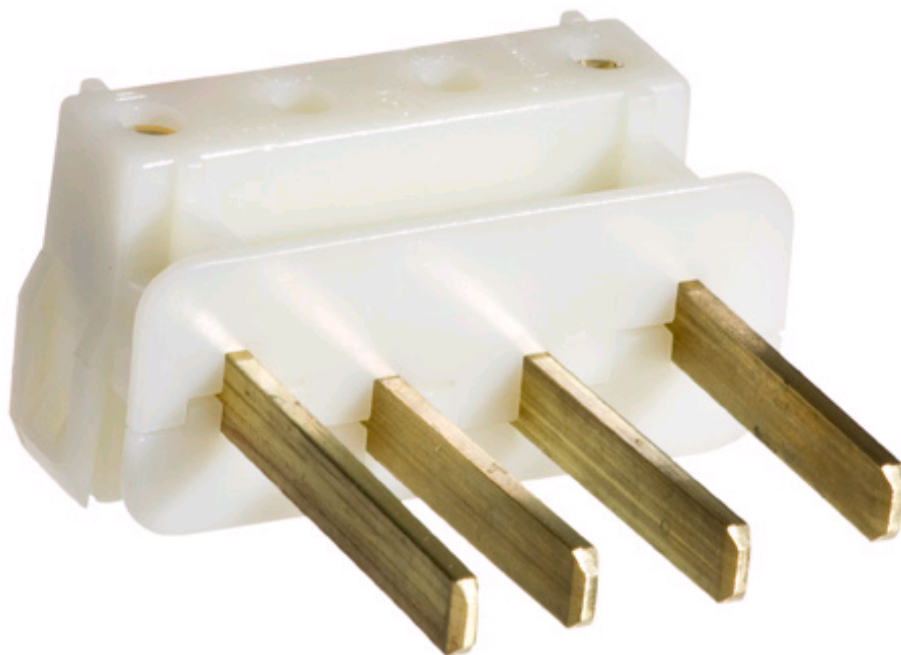

Ordretelefon: 815 20 915

Ordretelefon:
Telefon sentralbord:
Telefaks:
E-post:

815 20 915
03500
55 92 61 50
post@philiphauge.no

Postadresse:

Krokatjønnveien 11c
5147 Fyllingsdalen

Besøksadresse:

Krokatjønnveien 11a
5147 Fyllingsdalen

Vi tar forbehold om mulige feil i dokumentasjonen og vi forbeholder oss rett til å foreta endring av produkter/utførelser uten varsel.