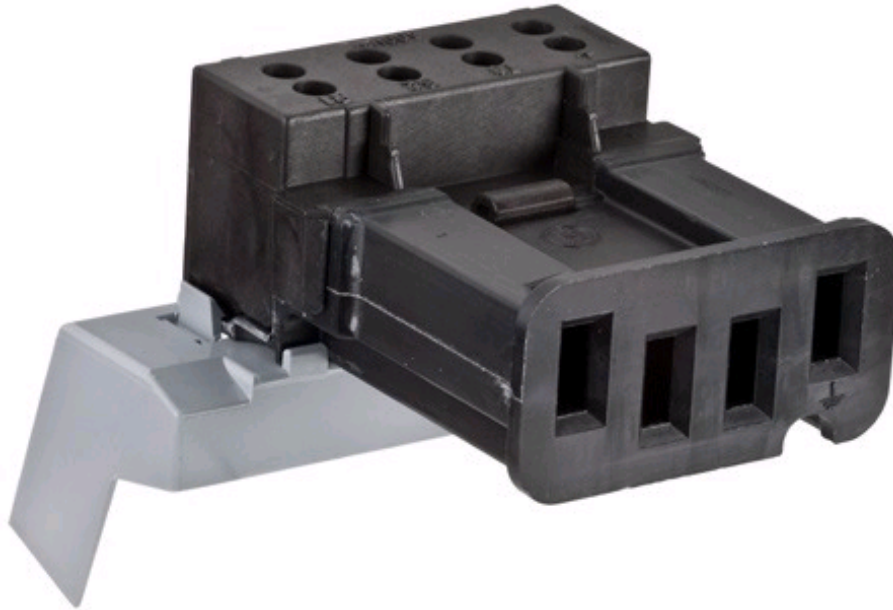

Ordretelefon: 815 20 915

Ordretelefon:	815 20 915	Postadresse:	Krokattjønnveien 11c
Telefon sentralbord:	03500		5147 Fyllingsdalen
Telefaks:	55 92 61 50	Besøksadresse:	Krokattjønnveien 11a
E-post:	post@philiphauge.no		5147 Fyllingsdalen

Vi tar forbehold om mulige feil i dokumentasjonen og vi forbeholder oss rett til å foreta endring av produkter/utførelser uten varsel.