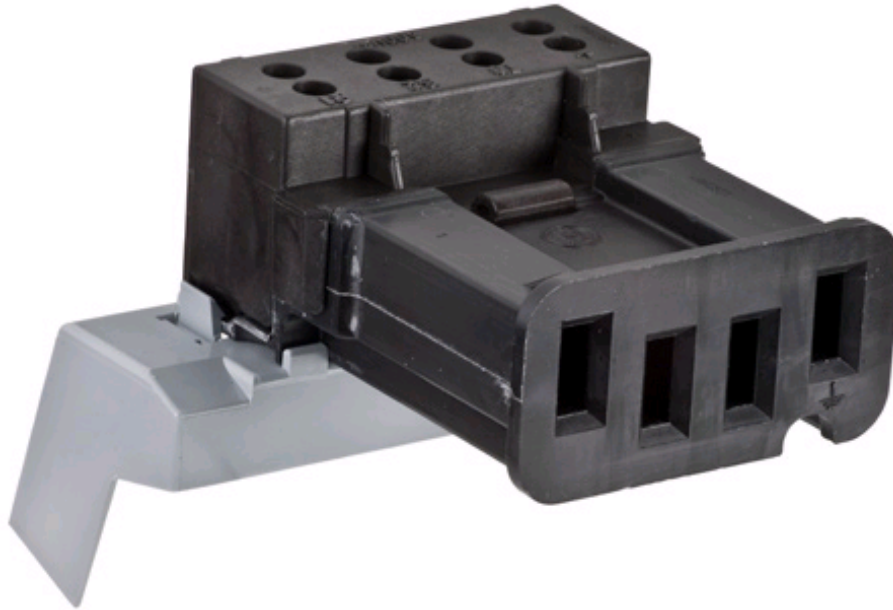

Ordretelefon: 815 20 915

Ordretelefon:	815 20 915	Postadresse:	Krokattjønnveien 11c
Telefon sentralbord:	03500		5147 Fyllingsdalen
Telefaks:	55 92 61 50	Besøksadresse:	Krokattjønnveien 11a
E-post:	post@philiphauge.no		5147 Fyllingsdalen

Vi tar forbehold om mulige feil i dokumentasjonen og vi forbeholder oss rett til å foreta endring av produkter/utførelser uten varsel.