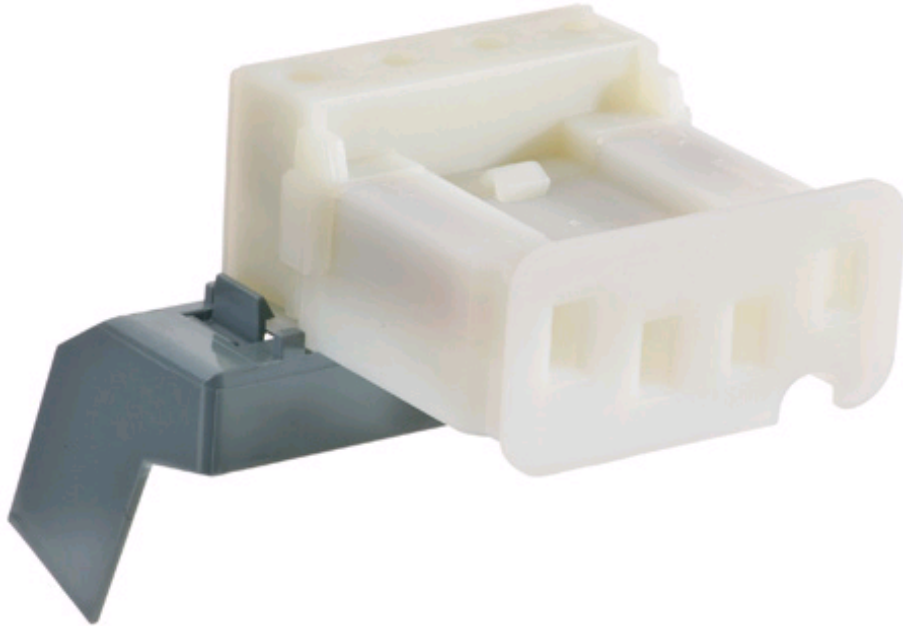

Ordretelefon: 815 20 915

Ordretelefon:
Telefon sentralbord:
Telefaks:
E-post:

815 20 915
03500
55 92 61 50
post@philiphauge.no

Postadresse:

Krokatjønneveien 11c
5147 Fyllingsdalen

Besøksadresse:

Krokatjønneveien 11a
5147 Fyllingsdalen

Vi tar forbehold om mulige feil i dokumentasjonen og vi forbeholder oss rett til å foreta endring av produkter/utførelser uten varsel.