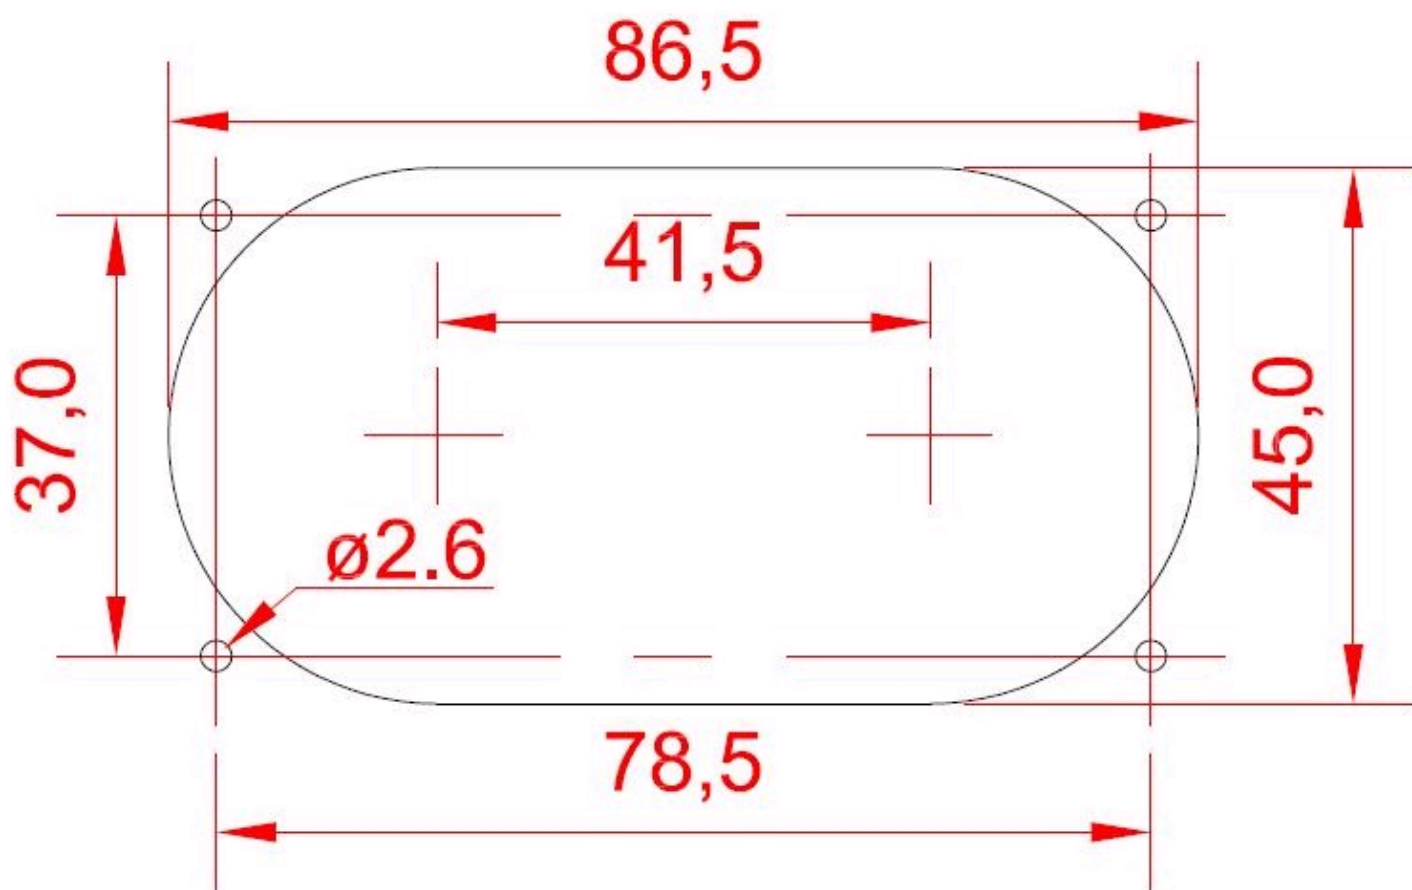

## HAUGE UJPD 10/16A

"HAUGE stikkontakt enfase 10/16A +J dobbel med klapplokk. Normer: NEK IEC 60884-1, NEK 502. Kapslingmateriale: Polykarbonat. Innsatsmateriale: Polyamid"

Søkenavn	HAUGE UJPD 10/16A
IP	IP44
Elnummer	1546185
Varebetegnelse	HAUGE UJPD 10/16A
ABB Identnummer	1SEH390111R0002
Ampere	16
Volt	200-250V 50-60Hz
Tiltrekningsmoment	0,8Nm
Kabelstørrelse	CU 1-2,5
Poler	2P+J
Poltall	2
Forkabeld	0
Produkt høyde i mm	57
Produkt bredde i mm	92
Produkt lengde i mm	42
Produkt vekt i gram	150
Forpakkings høyde	0
Forpakkings bredde	0
Forpakkings lengde	0
Forpakkings vekt	0