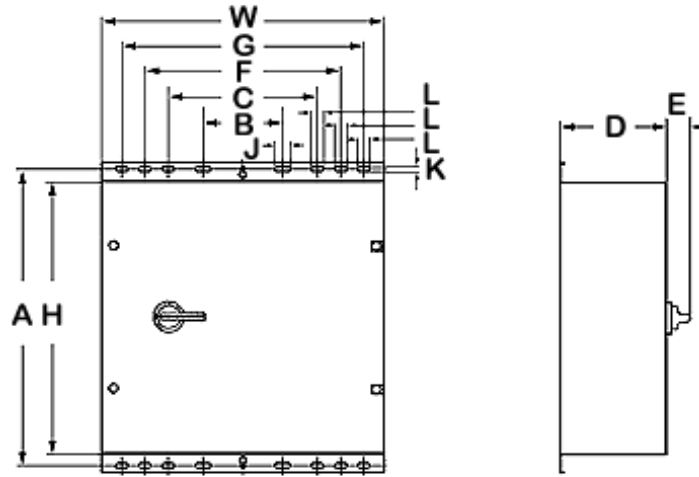

HAUGE SON 125R/2S IP54

SafeLine sikkerhetsbrytere, SON, 3-pol, IP65, stålplate, tilkobling nedenfra

HAUGE stålplatekapslet sikkerhetsbryter 125A/55kW, 400V, 3-pol, IP65. Normer: EN 60947-3Kapsling: Lakkert varmgalvanisert stålplate. Låsbart sort/rød bryterhåndtak (1-0/ON-OFF) for inntil 3 hengelåser. Dersom det er behov for flere låser kan låsebøyle L6 benyttes. Leveres med komplett med en hjelpekontakt 1S+1Ø(1NO+1NC). Kan skifte hjelpekontakter til 2S eller 2Ø. Kabelinnføringer m/ringflenser, beregnet for tilkobling nedenfra. Ringflenser må bestilles separat. Når det gjelder ytelser for andre driftspenninger henviser vi til våre produktkataloger.

Søkenavn	HAUGE SON 125R/2S IP54
IP	IP65
Elnummer	1429141
Varebetegnelse	HAUGE SON 125R/2S IP54
Nippel / Flens	4xRingflens ned
ABB Identnummer	1SEH024229R1441
Ampere	125
Volt	0
Tiltrekningsmoment	6,0Nm
230VKWA	230VkW/A 37/125
400VKWA	400VkW/A 55/125
500VKWA	500VkW/A 55/90
690VKWA	690VkW/A 55/70
MaksA	gG/aM 200/250
Kabelstørrelse	CU 10 - 70
Standard hj kont	2S
Overskrift	SafeLine sikkerhetsbrytere, SON, 3-pol, IP65, stålplate, tilkobling nedenfra
Poler	3-pol
Poltall	3
Produkthøyde i mm	400
Produktbredde i mm	400
Produktlengde i mm	275
Produktvekt i gram	19000

Alle mål i millimeter.

Type	H	W	D	E	A	B	C	F	G	J	K	L
SOG 90 F	400	250	180	50	450	162				27	11	
SOG 690 F/R	400	400	230	50	450	303				35	11	
SON 90 F/R	400	400	230	50	450	303				35	11	
SOG 125 F/R	400	250	180	50	450	162				27	11	
SOG 6125 F/R	400	400	230	50	450	303				35	11	
SON 125 F/R	400	400	230	50	450	303				35	11	
SOG 200 F/R	600	400	230	61	650	303				35	11	
SOG 6200 F/R	600	800	230	61	650	303	512	612	712	35	11	27
SON 200 F/R	600	400	230	61	650	303				35	11	
SOG 250 F/R	600	400	230	61	650	303				35	11	
SOG 6250 F/R	800	800	230	61	850	303	512	612	712	35	11	27
SON 250 F/R	800	400	230	61	850	303				35	11	
SOG 315	600	400	230	61	650	303				35	11	