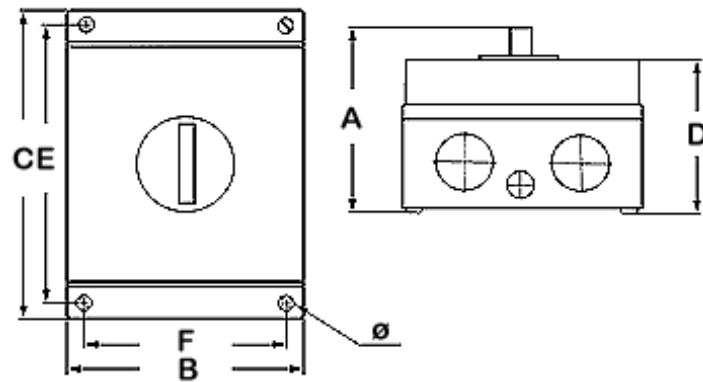

HAUGE BAS 63/B IP65

SafeLine sikkerhetsbrytere, BAS, 3-pol, IP65, plastkapslet, for gjennomkobling

HAUGE plastkapslet sikkerhetsbryter 63A/30kW, 400V, 3-pol, IP65 med innebygget joggebryter Normer: EN 60947-3
Kapslingsmateriale: Termoplastisk polyester. Låsbart bryterhåndtak for inntil 3 hengelåser. Dersom det er behov for flere låser kan låsebøyle L6 benyttes. Leveres med komplett med en hjelpekontakt 1S(1NO). Ekstra hjelpekontakter kan monteres. Når det gjelder ytelser for andre driftspenninger henviser vi til våre produktkataloger.

Søkenavn	HAUGE BAS 63/B IP65
IP	IP65
Elnummer	1428934
Varebetegnelse	HAUGE BAS 63/B IP65
Nippel / Flens	2xM32+M16 opp/ned
ABB Identnummer	1SEH014145R2191
Ampere	63
Volt	0
Tiltrekningsmoment	6,0Nm
230VKWA	230VkW/A 18,5/63
400VKWA	400VkW/A 30/63
500VKWA	500VkW/A 30/45
690VKWA	690VkW/A 18,5/20
Kabelstørrelse	CU 2,5 - 35
Standard hj kont	1S
Overskrift	SafeLine sikkerhetsbrytere, BAS, 3-pol, IP65, plastkapslet, for gjennomkobling
Poler	3-pol
Poltall	3
Produkthøyde i mm	186
Produktbredde i mm	135
Produktlengde i mm	140
Produktvekt i gram	820