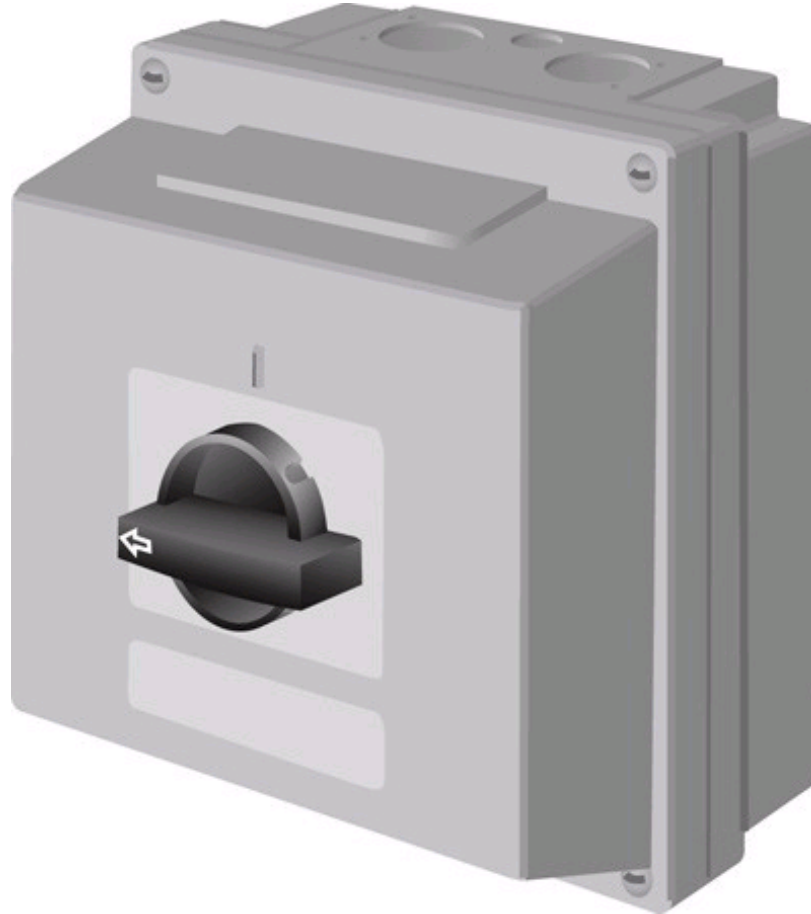

Ordretelefon: 815 20 915

Ordretelefon:
Telefon sentralbord:
Telefaks:
E-post:

815 20 915
03500
55 92 61 50
post@philiphauge.no

Postadresse:

Krokatjønnveien 11c
5147 Fyllingsdalen

Besøksadresse:

Krokatjønnveien 11a
5147 Fyllingsdalen

Vi tar forbehold om mulige feil i dokumentasjonen og vi forbeholder oss rett til å foreta endring av produkter/utførelser uten varsel.