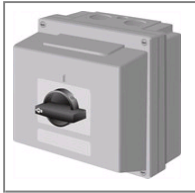

HAUGE BAS 63/B IP65

SafeLine sikkerhetsbrytere, BAS, 3-pol, IP65, plastkapslet, for gjennomkobling

HAUGE plastkapslet sikkerhetsbryter 63A/30kW, 400V, 3-pol, IP65 med innebygget joggebryter Normer: EN 60947-3
Kapslingsmateriale: Termoplastisk polyester. Låsbart bryterhåndtak for inntil 3 hengelåser. Dersom det er behov for flere låser kan låsebøyle L6 benyttes. Leveres med komplett med en hjelpekontakt 1S(1NO). Ekstra hjelpekontakter kan monteres. Når det gjelder ytelser for andre driftspenninger henviser vi til våre produktkataloger.

Søkenavn	HAUGE BAS 63/B IP65
IP	IP65
Elnummer	1428934
Varebetegnelse	HAUGE BAS 63/B IP65
Nippel / Flens	2xM32+M16 opp/ned
ABB Identnummer	1SEH014145R2191
Ampere	63
Volt	0
Tiltrekningsmoment	6,0Nm
230VKWA	230VkW/A 18,5/63
400VKWA	400VkW/A 30/63
500VKWA	500VkW/A 30/45
690VKWA	690VkW/A 18,5/20
Kabelstørrelse	CU 2,5 - 35
Standard hj kont	1S
Overskrift	SafeLine sikkerhetsbrytere, BAS, 3-pol, IP65, plastkapslet, for gjennomkobling
Poler	3-pol
Poltall	3
Produkthøyde i mm	186
Produktbredde i mm	135
Produktlengde i mm	140
Produktvekt i gram	820