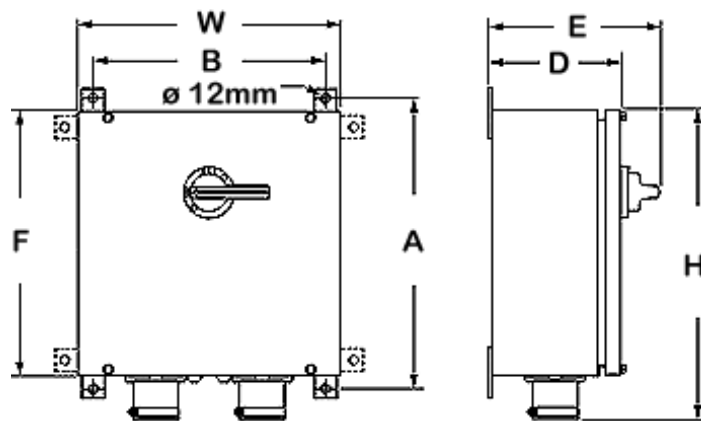

HAUGE SBAS 630 IP65

SafeLine sikkerhetsbrytere, SBAS, 3-pol, IP65, lakkert syrefast kapsling, for gjennomkobling

HAUGE sikkerhetsbryter i syrefast stål sikkerhetsbryter 570A/315kW, 400V, 3-pol, IP65 Normer: EN 60947-3
Kapsling: Lakkert syrefast stål (AISI 316). Låsbart sort/rød bryterhåndtak (1-0/ON-OFF) for inntil 3 hengelåser. Dersom det er behov for flere låser kan låsebøyle L6 benyttes. Leveres med komplett med en hjelpekontakt 1S+1Ø (1NO+1NC). Ekstra hjelpekontakt kan monteres. Leveres komplett med kabelinnføringer (4xKIG2 (Ø20...Ø65)). Tilkobling v.hj.av kabelsko, bolt 8mm. Når det gjelder ytelser for andre driftspenninger henviser vi til våre produktkataloger.

Søkenavn	HAUGE SBAS 630 IP65
IP	IP65
Elnummer	1428919
Varebetegnelse	HAUGE SBAS 630 IP65
Nippel / Flens	4xKIG 2 (Ø20-68mm)
ABB Identnummer	1SEH030414R5322
Ampere	630
Volt	0
Tiltrekningsmoment	50-75 Nm
230VKWA	230VkW/A 180/570
400VKWA	400VkW/A 315/570
500VKWA	500VkW/A 400/570
690VKWA	690VkW/A 560/570
MaksA	gG/aM 800/1000
Kabelstørrelse	Bolt M12
Standard hj kont	1S+1Ø
Overskrift	SafeLine sikkerhetsbrytere, SBAS, 3-pol, IP65, lakkert syrefast kapsling, for gjennomkobling
Poler	3-pol
Pol tall	3
Produkthøyde i mm	600
Produktbredde i mm	600
Produktlengde i mm	320
Produktvekt i gram	28000

Alle mål i millimeter.

Type	H	W	D	E	F	A	B	K.muffe
SBAS 125L	410	350	175	230	350	385	310	2xKIG1
SBAS 160	560	500	175	238	500	535	460	2xKIG1
SBAS 200	560	500	175	238	500	535	460	2xKIG2
SBAS 250	560	500	175	238	500	535	460	2xKIG2
SBAS 315	660	600	265	320	600	635	560	4xKIG2
SBAS 630	660	600	265	320	600	635	560	4xKIG2