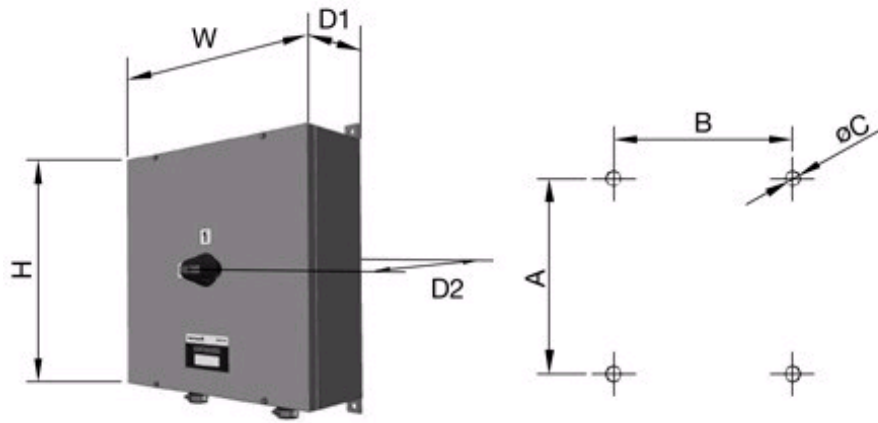

HAUGE SBAS 315 IP65

SafeLine sikkerhetsbrytere, SBAS, 3-pol, IP65, lakkert syrefast kapsling, for gjennomkobling

HAUGE sikkerhetsbryter i syrefast stål sikkerhetsbryter 315A/160kW, 400V, 3-pol, IP65 Normer: EN 60947-3 Kapsling: Lakkert syrefast stål (AISI 316). Låsbart sort/rød bryterhåndtak (1-0/ON-OFF) for inntil 3 hengelåser. Dersom det er behov for flere låser kan låsebøyle L6 benyttes. Leveres med komplett med en hjelpekontakt 1S+1Ø(1NO+1NC). Ekstra hjelpekontakt kan monteres. Leveres komplett med kabelinnføringer (4xKIG2 (Ø20...Ø65). Tilkobling v.hj.av kabelsko, bolt 8mm. Når det gjelder ytelser for andre driftspenninger henviser vi til våre produktkataloger.

Søkenavn	HAUGE SBAS 315 IP65
IP	IP65
Elnummer	1428917
Varebetegnelse	HAUGE SBAS 315 IP65
Nippel / Flens	2xKIG 2 (Ø20-68mm)
ABB Identnummer	1SEH030414R5318
Ampere	315
Volt	0
230VKWA	230VkW/A 90/315
400VKWA	400VkW/A 160/315
500VKWA	500VkW/A 200/315
690VKWA	690VkW/A 250/315
MaksA	gG/aM 500/500
Kabelstørrelse	Bolt M12
Standard hj kont	1S+1Ø
Overskrift	SafeLine sikkerhetsbrytere, SBAS, 3-pol, IP65, lakkert syrefast kapsling, for gjennomkobling
Poler	3-pol
Poltall	3
Produkthøyde i mm	600
Produktbredde i mm	600
Produktlengde i mm	320
Produktvekt i gram	25000