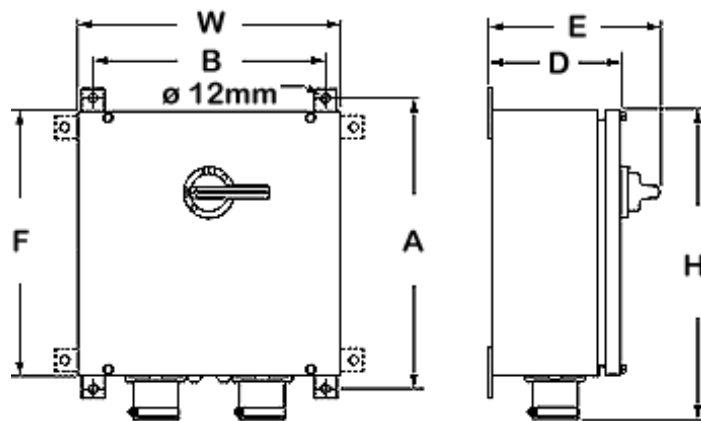

HAUGE SBAS 250 IP65

SafeLine sikkerhetsbrytere, SBAS, 3-pol, IP65, lakkert syrefast kapsling, for gjennomkobling

HAUGE sikkerhetsbryter i syrefast stål sikkerhetsbryter 250A/132kW, 400V, 3-pol, IP65 Normer: EN 60947-3
Kapsling: Lakkert syrefast stål (AISI 316). Låsbart sort/rød bryterhåndtak (1-0/ON-OFF) for inntil 3 hengelåser. Dersom det er behov for flere låser kan låsebøyle L6 benyttes. Leveres med komplett med en hjelpekontakt 1S+1Ø (1NO+1NC). Ekstra hjelpekontakt kan monteres. Leveres komplett med kabelinnføringer (2xKIG2 (Ø20...Ø65)). Tilkobling v.hj.av kabelsko, bolt 8mm. Når det gjelder ytelser for andre driftspenninger henviser vi til våre produktkataloger.

Søkenavn	HAUGE SBAS 250 IP65
IP	IP65
Elnummer	1428916
Varebetegnelse	HAUGE SBAS 250 IP65
Nippel / Flens	2xKIG 2 (Ø20-68mm)
ABB Identnummer	1SEH030414R5316
Ampere	250
Volt	0
230VKWA	230VkW/A 75/250
400VKWA	400VkW/A 132/250
500VKWA	500VkW/A 160/250
690VKWA	690VkW/A 200/250
MaksA	gG/aM 355/315
Kabelstørrelse	Bolt M12
Standard hj kont	1S+1Ø
Overskrift	SafeLine sikkerhetsbrytere, SBAS, 3-pol, IP65, lakkert syrefast kapsling, for gjennomkobling
Poler	3-pol
Poltall	3
Produkthøyde i mm	500
Produktbredde i mm	500
Produktlengde i mm	238
Produktvekt i gram	18000

Alle mål i millimeter.

Type	H	W	D	E	F	A	B	K.muffe
SBAS 125L	410	350	175	230	350	385	310	2xKIG1
SBAS 160	560	500	175	238	500	535	460	2xKIG1
SBAS 200	560	500	175	238	500	535	460	2xKIG2
SBAS 250	560	500	175	238	500	535	460	2xKIG2
SBAS 315	660	600	265	320	600	635	560	4xKIG2
SBAS 630	660	600	265	320	600	635	560	4xKIG2