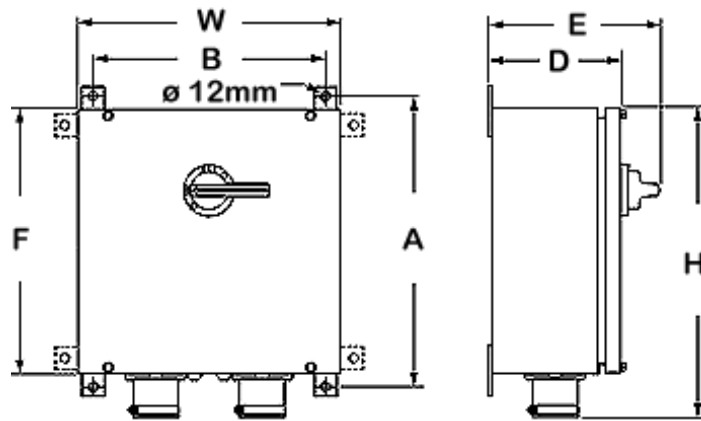

### SafeLine sikkerhetsbrytere, SBAS, 3-pol, IP65, lakkert syrefast kapsling, for gjennomkobling

HAUGE sikkerhetsbryter i syrefast stål sikkerhetsbryter 160A/75kW, 400V, 3-pol, IP65 Normer: EN 60947-3 Kapsling: Lakkert syrefast stål (AISI 316). Låsbart sort/rød bryterhåndtak (1-0/ON-OFF) for inntil 3 hengelåser. Dersom det er behov for flere låser kan låsebøyle L6 benyttes. Leveres med komplett med en hjelpekontakt 1S+1Ø (1NO+1NC). Kan skifte hjelpekontakter til 2S eller 2Ø. Leveres komplett med kabelinnføringer (2xKIG1 (Ø18...Ø48). Tilkobling v.hj.av kabelsko, bolt 8mm. Når det gjelder ytelser for andre driftspenninger henviser vi til våre produktkataloger.

Søkenavn	HAUGE SBAS 160 IP65
IP	IP65
Elnummer	1428909
Varebetegnelse	HAUGE SBAS 160 IP65
Nippel / Flens	2xKIG 1 (Ø15-45mm)
ABB Identnummer	1SEH030414R5312
Ampere	160
Volt	0
Tiltrekningsmoment	6,0Nm
230VKWA	230VkW/A 43/135
400VKWA	400VkW/A 75/135
500VKWA	500VkW/A 75/125
690VKWA	690VkW/A 75/80
MaksA	gG/aM 200/250
Kabelstørrelse	Bolt M8
Standard hj kont	1S+1Ø
Overskrift	SafeLine sikkerhetsbrytere, SBAS, 3-pol, IP65, lakkert syrefast kapsling, for gjennomkobling
Poler	3-pol
Poltall	3
Produkthøyde i mm	500
Produktbredde i mm	500
Produktlengde i mm	238
Produktvekt i gram	16000