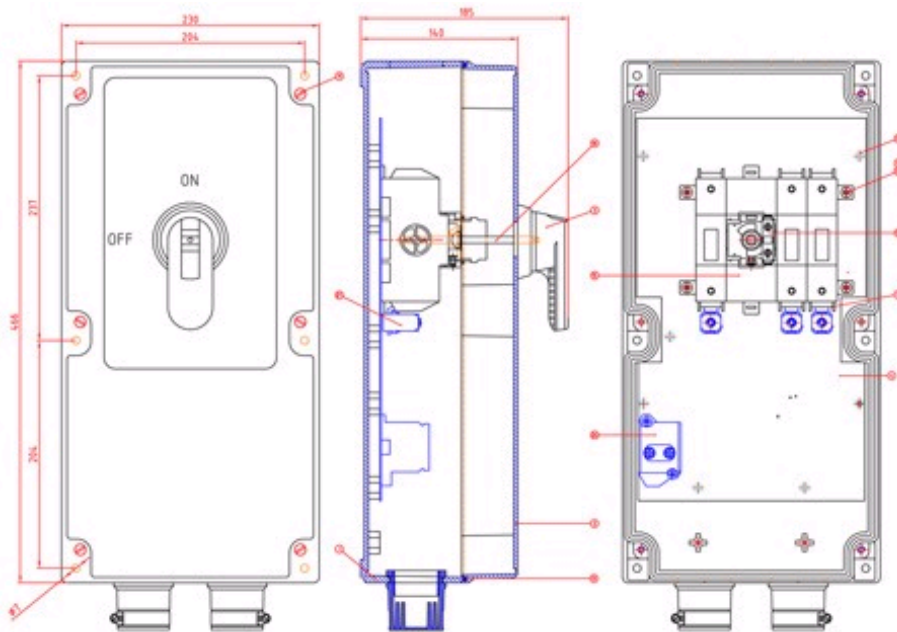

## HAUGE BASN 125ST/1S(Au) IP65

### SafeLine sikkerhetsbrytere, BAS, IP65, plastkapslet, for gjennomkobling

HAUGE plastkapslet sikkerhetsbryter 125/75kW, 400V, 3-pol, IP65. Normer: EN 60947-3Kapsling: Termoplastisk polyesterLåsbart sort/rød bryterhåndtak (1-0/ON-OFF) for inntil 3 hengelåser. Dersom det er behov for flere låser kan låsebøyle L6 benyttes. Leveres med komplett med en hjelpekontakt 1S(1NO). Kan skifte hjelpekontakter til 1S+1Ø, 2S eller 2Ø. Tilkobling nedenfra. Når det gjelder ytelser for andre driftspenninger henviser vi til våre produktkataloger.

Søkenavn	HAUGE BASN 125ST/1S(Au) IP65
IP	IP65
Elnummer	1428860
Varebetegnelse	HAUGE BASN 125ST/1S(Au) IP65
Nippel / Flens	2xKnock outs Ø 50 ned
ABB Identnummer	1SEH034145R2233
Ampere	125
Volt	0
Tiltrekningsmoment	6,0Nm
230VKWA	230VkW/A 43/135
400VKWA	400VkW/A 75/135
500VKWA	500VkW/A 75/125
690VKWA	690VkW/A 75/80
MaksA	gG/aM 200/250
Kabelstørrelse	CU/AL 25 - 95
Standard hj kont	1S
Overskrift	SafeLine sikkerhetsbrytere, BAS, IP65, plastkapslet, for gjennomkobling
Poler	3-pol
Polttall	3
Produkthøyde i mm	462
Produktbredde i mm	228
Produktlengde i mm	182
Produktvekt i gram	4300