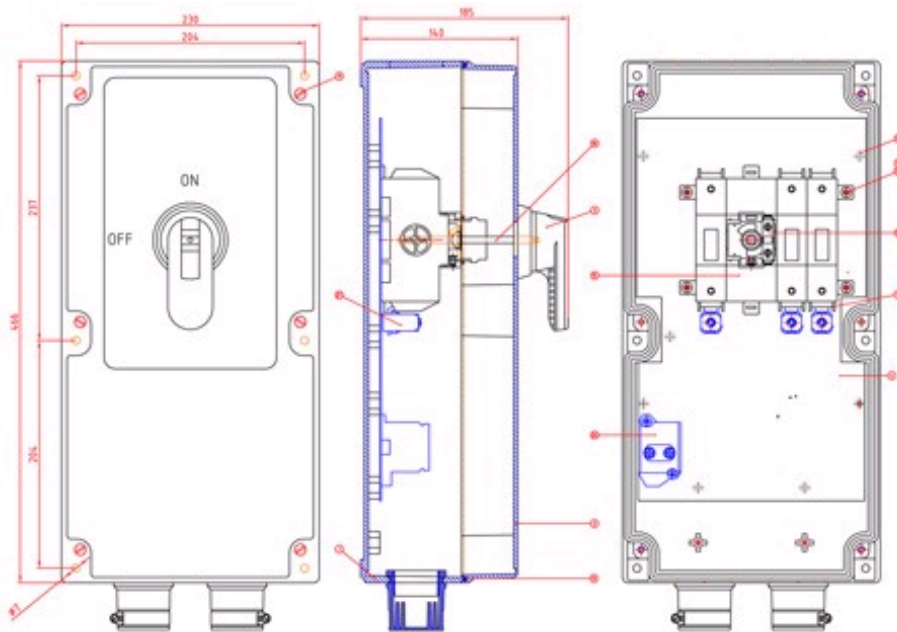

HAUGE BASN 100ST/2S(Au) IP65

SafeLine sikkerhetsbrytere, BAS, IP65, plastkapslet, for gjennomkobling

HAUGE plastkapslet sikkerhetsbryter 100/55kW, 400V, 3-pol, IP65. Normer: EN 60947-3Kapsling: Termoplastisk polyesterLåsbart sort/rød bryterhåndtak (1-0/ON-OFF) for inntil 3 hengelåser. Dersom det er behov for flere låser kan låsebøyle L6 benyttes. Leveres med komplett med en hjelpekontakt 2S(2NO). Kan skifte hjelpekontakter til 1S+1Ø eller 2Ø. Tilkobling nedenfra. Når det gjelder ytelser for andre driftspenninger henviser vi til våre produktkataloger.

Søkenavn	HAUGE BASN 100ST/2S(Au) IP65
IP	IP65
Elnummer	1428859
Varebetegnelse	HAUGE BASN 100ST/2S(Au) IP65
Nippel / Flens	2xKnock outs Ø 50 ned
ABB Identnummer	1SEH034145R5307
Ampere	100
Volt	0
Tiltrekningsmoment	6,0Nm
230VKWA	230VkW/A 30/105
400VKWA	400VkW/A 45/105
500VKWA	500VkW/A 45/70
690VKWA	690VkW/A 45/50
MaksA	gG/aM 200/250
Kabelstørrelse	CU/AL 25 - 95
Standard hj kont	2S
Overskrift	SafeLine sikkerhetsbrytere, BAS, IP65, plastkapslet, for gjennomkobling
Poler	3-pol
Pol tall	3
Produkthøyde i mm	462
Produktbredde i mm	228
Produktlengde i mm	182
Produktvekt i gram	4300