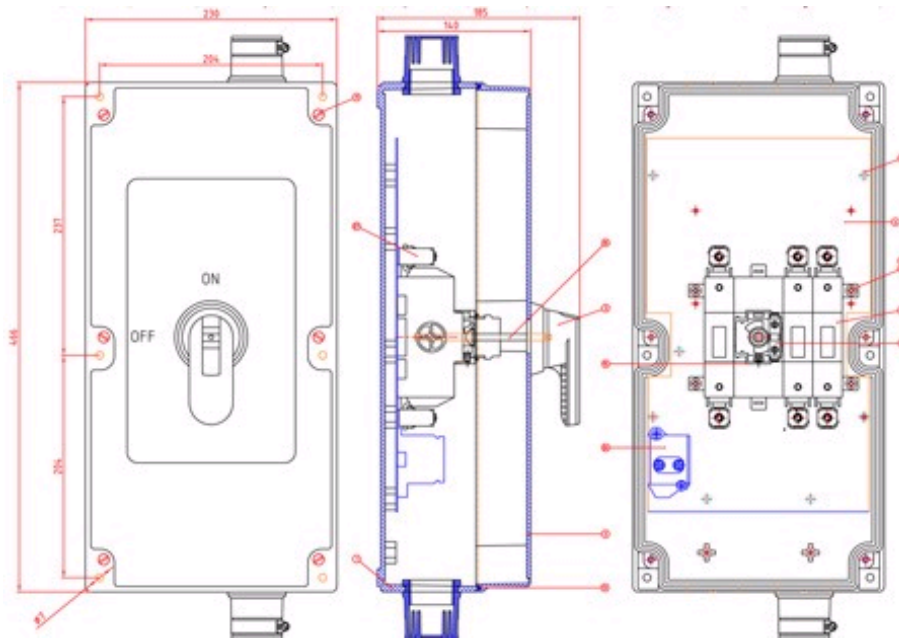

### SafeLine sikkerhetsbrytere, BAS, IP65, plastkapslet, for gjennomkobling

HAUGE plastkapslet sikkerhetsbryter 125/75kW, 400V, 4-pol, IP65. Normer: EN 60947-3Kapsling: Termoplastisk polyesterLåsbart sort/rød bryterhåndtak (1-0/ON-OFF) for inntil 3 hengelåser. Dersom det er behov for flere låser kan låsebøyle L6 benyttes. Leveres med komplett med en hjelpekontakt 1S(1NO). Kan skifte hjelpekontakter til 1S+1Ø, 2S eller 2Ø. Beregnet for gjennomkobling. Når det gjelder ytelser for andre driftspenninger henviser vi til våre produktkataloger.

Søkenavn	HAUGE BASG 4125ST IP65
IP	IP65
Elnummer	1428852
Varebetegnelse	HAUGE BASG 4125ST IP65
Nippel / Flens	2xKnock outs Ø 50 opp/ned
ABB Identnummer	1SEH034145R2238
Ampere	125
Volt	0
Tiltrekningsmoment	6,0Nm
230VKWA	230Vkw/A 43/135
400VKWA	400Vkw/A 75/135
500VKWA	500Vkw/A 75/125
690VKWA	690Vkw/A 75/80
MaksA	gG/aM 200/250
Kabelstørrelse	CU/AL 25 - 95
Standard hj kont	1S
Overskrift	SafeLine sikkerhetsbrytere, BAS, IP65, plastkapslet, for gjennomkobling
Poler	4-pol
Poltall	4
Produkthøyde i mm	462
Produktbredde i mm	228
Produktlengde i mm	182
Produktvekt i gram	4700