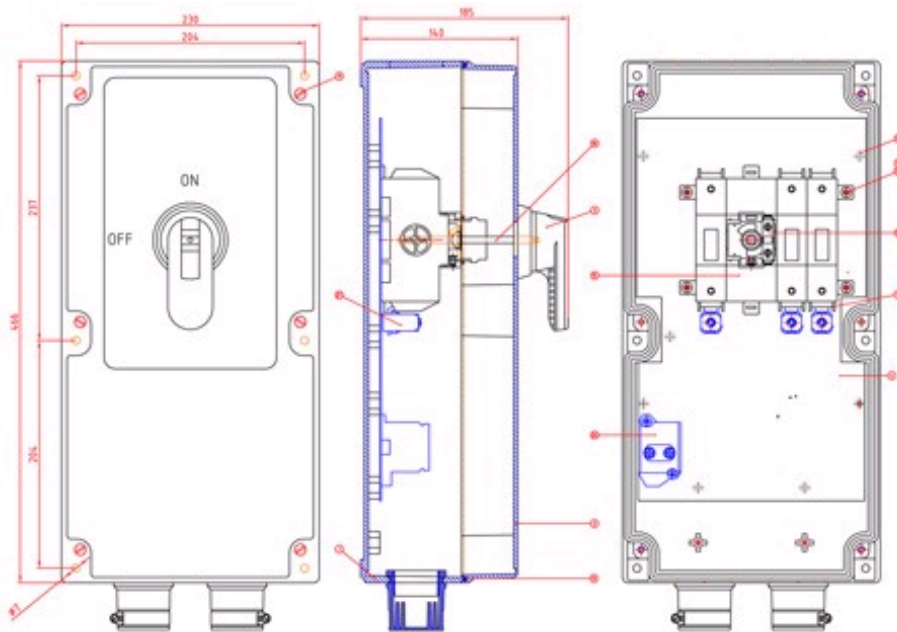

HAUGE BASN 125ST IP65

SafeLine sikkerhetsbrytere, BAS, IP65, plastkapslet, for gjennomkobling

HAUGE plastkapslet sikkerhetsbryter 125/75kW, 400V, 3-pol, IP65. Normer: EN 60947-3Kapsling: Termoplastisk polyesterLåsbart sort/rød bryterhåndtak (1-0/ON-OFF) for inntil 3 hengelåser. Dersom det er behov for flere låser kan låsebøyle L6 benyttes. Leveres med komplett med en hjelpekontakt 1S(1NO). Kan skifte hjelpekontakter til 1S+1Ø, 2S eller 2Ø. Tilkobling nedenfra. Når det gjelder ytelser for andre driftspenninger henviser vi til våre produktkataloger.

Søkenavn	HAUGE BASN 125ST IP65
IP	IP65
Elnummer	1428841
Varebetegnelse	HAUGE BASN 125ST IP65
Nippel / Flens	2xKnock outs Ø 50 ned
ABB I dentnummer	1SEH030414R5223
Ampere	125
Volt	0
Tiltrekningsmoment	6,0Nm
230VKWA	230VkW/A 43/135
400VKWA	400VkW/A 75/135
500VKWA	500VkW/A 75/125
690VKWA	690VkW/A 75/80
MaksA	gG/aM 200/250
Kabelstørrelse	CU/AL 25 - 95
Standard hj kont	1S
Overskrift	SafeLine sikkerhetsbrytere, BAS, IP65, plastkapslet, for gjennomkobling
Poler	3-pol
Poltall	3
Produkthøyde i mm	462
Produktbredde i mm	228
Produktlengde i mm	182
Produktvekt i gram	4300