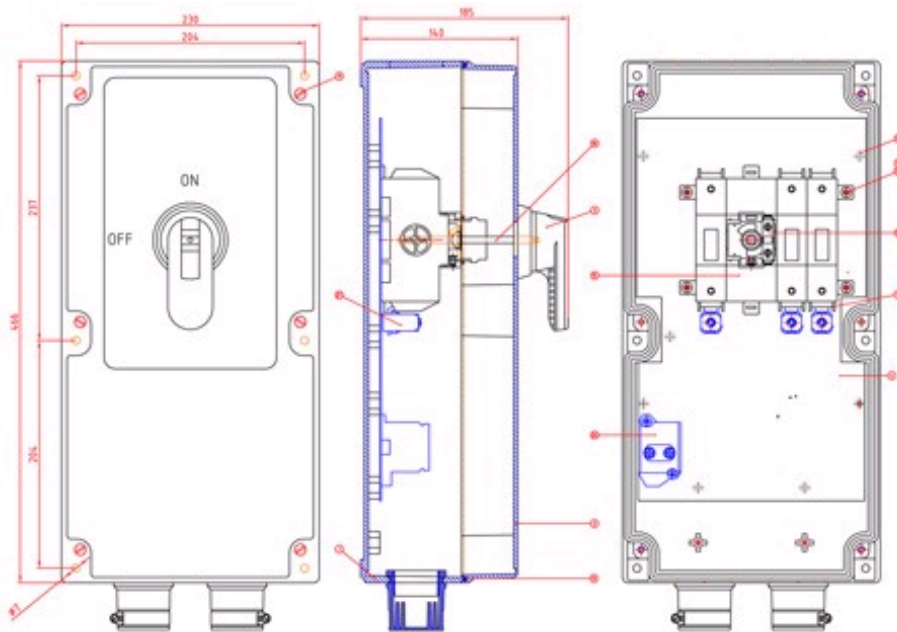

HAUGE BASN 100ST IP65

SafeLine sikkerhetsbrytere, BAS, IP65, plastkapslet, for gjennomkobling

HAUGE plastkapslet sikkerhetsbryter 100/55kW, 400V, 3-pol, IP65. Normer: EN 60947-3Kapsling: Termoplastisk polyesterLåsbart sort/rød bryterhåndtak (1-0/ON-OFF) for inntil 3 hengelåser. Dersom det er behov for flere låser kan låsebøyle L6 benyttes. Leveres med komplett med en hjelpekontakt 1S(1NO). Kan skifte hjelpekontakter til 1S+1Ø, 2S eller 2Ø. Tilkobling nedenfra. Når det gjelder ytelser for andre driftspenninger henviser vi til våre produktkataloger.

Søkenavn	HAUGE BASN 100ST IP65
IP	IP65
Elnummer	1428837
Varebetegnelse	HAUGE BASN 100ST IP65
Nippel / Flens	2xKnock outs Ø 50 ned
ABB Identnummer	1SEH034145R2303
Ampere	100
Volt	0
Tiltrekningsmoment	6,0Nm
230VKWA	230VkW/A 30/105
400VKWA	400VkW/A 45/105
500VKWA	500VkW/A 45/70
690VKWA	690VkW/A 45/50
MaksA	gG/aM 200/250
Kabelstørrelse	CU/AL 25 - 95
Standard hj kont	1S?
Overskrift	SafeLine sikkerhetsbrytere, BAS, IP65, plastkapslet, for gjennomkobling
Poler	3-pol
Poltall	3
Produkthøyde i mm	462
Produktbredde i mm	228
Produktlengde i mm	182
Produktvekt i gram	4300