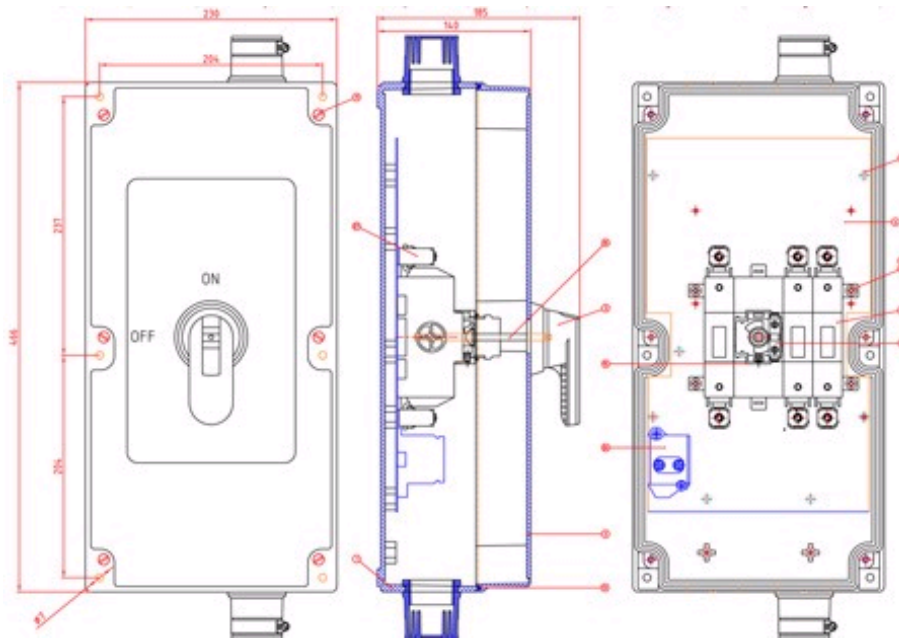

HAUGE BASG 100ST IP65

SafeLine sikkerhetsbrytere, BAS, IP65, plastkapslet, for gjennomkobling

HAUGE plastkapslet sikkerhetsbryter 100/55kW, 400V, 3-pol, IP65. Normer: EN 60947-3 Kapsling: Termoplastisk polyester Låsbart sort/rød bryterhåndtak (1-0/ON-OFF) for inntil 3 hengellåser. Dersom det er behov for flere låser kan låsebøyle L6 benyttes. Leveres med komplett med en hjelpekontakt 1S(1NO). Kan skifte hjelpekontakter til 1S+1Ø, 2S eller 2Ø. Beregnet for gjennomkobling. Når det gjelder ytelse for andre driftspenninger henviser vi til våre produktkataloger.

Søkenavn	HAUGE BASG 100ST IP65
IP	IP65
Elnummer	1428835
Varebetegnelse	HAUGE BASG 100ST IP65
Nippel / Flens	2xKnock outs Ø 50 opp/ned
ABB Identnummer	1SEH034145R2304
Ampere	100
Volt	0
Tiltrekningsmoment	6,0Nm
230VKWA	230VkW/A 30/105
400VKWA	400VkW/A 45/105
500VKWA	500VkW/A 45/70
690VKWA	690VkW/A 45/50
MaksA	gG/aM 200/250
Kabelstørrelse	CU/AL 25 - 95
Standard hj kont	1S?
Overskrift	SafeLine sikkerhetsbrytere, BAS, IP65, plastkapslet, for gjennomkobling
Poler	3-pol
Poltall	3
Produkthøyde i mm	462
Produktbredde i mm	228
Produktlengde i mm	182
Produktvekt i gram	4300