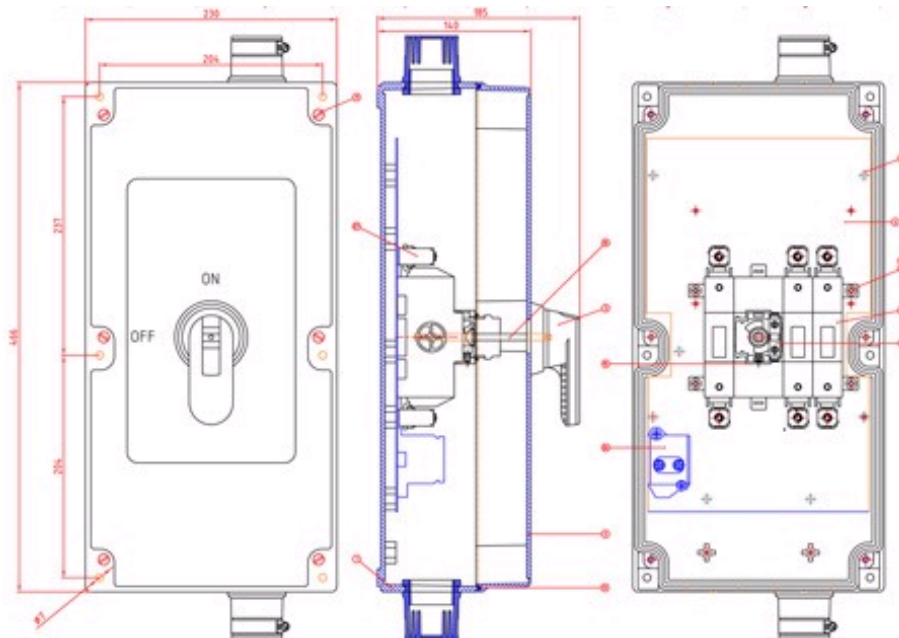

## HAUGE BASG 100ST/2S IP65

### SafeLine sikkerhetsbrytere, BAS, IP65, plastkapslet, for gjennomkobling

HAUGE plastkapslet sikkerhetsbryter 100/55kW, 400V, 3-pol, IP65. Normer: EN 60947-3Kapsling: Termoplastisk polyesterLåsbart sort/rød bryterhåndtak (1-0/ON-OFF) for inntil 3 hengelåser. Dersom det er behov for flere låser kan låsebøyle L6 benyttes. Leveres med komplett med en hjelpekontakt 1S(1NO). Kan skifte hjelpekontakter til 1S+1Ø, 2S eller 2Ø. Beregnet for gjennomkobling. Når det gjelder ytelse for andre driftspenninger henviser vi til våre produktkataloger.

Søkenavn	HAUGE BASG 100ST/2S IP65
IP	IP65
Elnummer	1428833
Varebetegnelse	HAUGE BASG 100ST/2S IP65
Nippel / Flens	2xKnock outs Ø 50 opp/ned
ABB Identnummer	1SEH034145R2305
Ampere	100
Volt	0
Tiltrekningsmoment	6,0Nm
230VKWA	230VkW/A 30/105
400VKWA	400VkW/A 45/105
500VKWA	500VkW/A 45/70
690VKWA	690VkW/A 45/50
MaksA	gG/aM 200/250
Kabelstørrelse	CU/AL 25 - 95
Standard hj kont	2S
Overskrift	SafeLine sikkerhetsbrytere, BAS, IP65, plastkapslet, for gjennomkobling
Poler	3-pol
Poltall	3
Produkthøyde i mm	462
Produktbredde i mm	228
Produktlengde i mm	182
Produktvekt i gram	4300