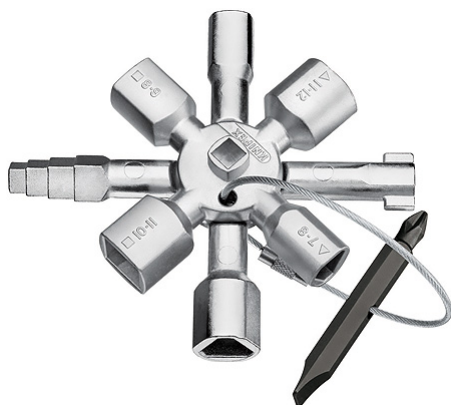

## KNIPEX TwinKey® for vanlige skap og sperresystemer

- 10 Profiler. 2 kryss. 1 nøkkel.
- alle gjengse låsesystemer
- Multifunksjonell nøkkel for betjening av låsinger på områdene bygningsteknikk (varme og sanitær, klima- og ventilasjonsteknikk, elektroteknikk) gass- og vannforsyning samt sperresystemer
- 8-arm versjon: 2 kryssnøkler er plasssparende forbundet med magneter
- Dobbelbit: Spor 1,0 x 7 mm og Phillips PH2
- Nøkkel og dobbelbit forbundet med en vaier
- Høyverdig overflatebelegg
- Vektoptimert sink-trykkstøp konstruksjon

### Gjennomtenkt utstyr, høyverdig bearbeiding

Åtte-arm KNIPEX TwinKey® består av to kryss, som stikkes inn i hverandre med en magnet

Artikkel-nr.	00 11 01
EAN	4003773074670
Kapasitet firkant mm	5 / 6 - 7 / 8 - 9 / 10 - 11
Kapasitet trekant mm	7 - 8 / 9 - 10 / 11 - 12
Kapasitet dobbeltskjegg mm	3 - 5
Kapasitet halvmåne mm	6
Kapasitet trinn-firkant mm	6 - 9
Vekt netto g	135
Lengde mm	92