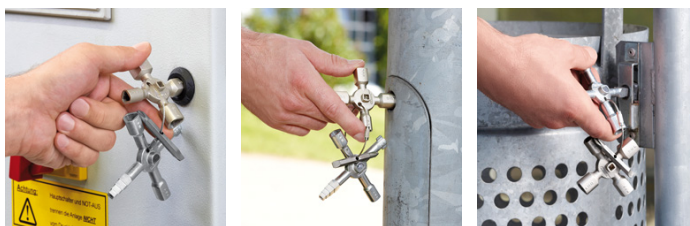

## KNIPEX TwinKey® for vanlige skap og sperresystemer

- 10 Profiler. 2 kryss. 1 nøkkel.
- alle gjengse låsesystemer
- Multifunksjonell nøkkel for betjening av låsinger på områdene bygningsteknikk (varme og sanitær, klima- og ventilasjonsteknikk, elektroteknikk) gass- og vannforsyning samt sperresystemer
- 8-arm versjon: 2 kryssnøkler er plasssparende forbundet med magneter
- Dobbelbit: Spor 1,0 x 7 mm og Phillips PH2
- Nøkkel og dobbelbit forbundet med en vaier
- Høyverdig overflatebelegg
- Vektoptimert sink-trykkstøp konstruksjon

### Gjennomtenkt utstyr, høyverdig bearbeiding

Åtte-arm KNIPEX TwinKey® består av to kryss, som stikkes inn i hverandre med en magnet

Artikkel-nr.	00 11 01
EAN	4003773074670
Kapasitet firkant mm	5 / 6 - 7 / 8 - 9 / 10 - 11
Kapasitet trekant mm	7 - 8 / 9 - 10 / 11 - 12
Kapasitet dobbeltskjegg mm	3 - 5
Kapasitet halvmåne mm	6
Kapasitet trinn-firkant mm	6 - 9
Vekt netto g	135
Lengde mm	92