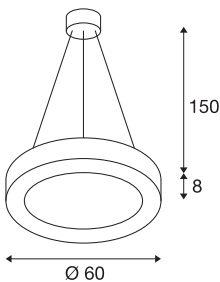

Produktblad 3343092

MEDO RING 60 DALI

Innendørs LED-pendelarmatur, hvit, 3000K

MEDO RING er en moderne pendel som vekker begeistring med vakker design og effektive LED-moduler som kan dimmes. Aluminiumsrammen er utstyrt med et akrylglass-deksel som fordeler lyset jevnt. Med en pendellengde på 1,5 meter kan den også benyttes i rom med høye tak. Den integrerte LED-Driveren gjør det mulig å koble armaturet til 120 - 240 V nettspenning.

TEKNISKE DATA

Art.nr.: / EL.NR.	1002891 / EL.NR. 33 430 92
Antall ulike lysuttak	1
Primær merkespenning	220-240V ~50/60Hz mA/V
Sekundær strøm / sekundær spenning	700mA
Pendellengde	150.0 cm
Høyde	8.0 cm
Diameter	60.0 cm
Nettvekt	4.968 kg
Bruttovekt	6.223 kg
IP-kode	IP 20
Kapslingsgrad	I
Montering	Utenpåliggende montering
Montering detaljer	Tak
Kan dimmes	Ja
Dimmeteknologi	DALI
Systemeffekt	34 W
Lysytelse	2095 lm
Lysfargetemperatur	3000 Kelvin
Spredningsvinkel	105 °
Farge	hvit
CRI	80
UGR ≤	22