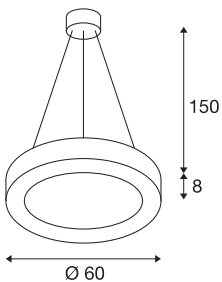

TEKNISKE DATA

Art.nr.: / EL.NR.	1002890 / EL.NR. 33 430 91
Antall ulike lysuttak	1
Primær merkespenning	220-240V ~50/60Hz mA/V
Sekundær strøm	700mA
Pendellengde	150.0 cm
Høyde	8.0 cm
Diameter	60.0 cm
Nettvekt	4.960 kg
Bruttovekt	6.113 kg
IP-kode	IP 20
Kapslingsgrad	I
Montering	Utenpåliggende montering
Montering detaljer	Tak
Kan dimmes	Ja
Dimmeteknologi	DALI
Effekt	34 W
Lysytelse	2000 lm
Lysfargetemperatur	3000 Kelvin
Spredningsvinkel	105 °
Farge	sort
CRI	80
UGR ≤	22