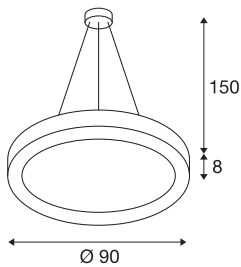

Produktblad 3343090

MEDO RING 90

pendelarmatur, LED, hvit, Ø 90 cm, inkl. LED-driver

MEDO RING er en moderne pendel som vekker begeistring med vakker design og effektive LED-moduler som kan dimmes. Aluminiumsrammen er utstyrt med et akrylglasdeksel som fordeler lyset jevnt. Med en pendellengde på 1,5 meter kan den også benyttes i rom med høye tak. Den integrerte LED-Driveren gjør det mulig å koble armaturet til 120 - 240 V nettspenning.

TEKNISKE DATA

Art.nr.: / EL.NR.	133851 / EL.NR. 33 430 90
Primær merkespenning	100-240V ~50/60Hz mA/V
Sekundær strøm	1200mA
Pendellengde	150.0 cm
Høyde	8.0 cm
Diameter	90.0 cm
Nettvekt	8.453 kg
Bruttvekt	10.923 kg
IP-kode	IP 20
Kapslingsgrad	I
Montering	Utenpåliggende montering
Montering detaljer	Tak
Kan dimmes	Ja
Dimmeteknologi	1-10V
Effekt	55.7 W
Lysytelse	4187 lm
Lysfargetemperatur	3000 Kelvin
Spredningsvinkel	105 °
Farge	hvit
CRI	80
UGR ≤	22
LXXBXX-data	L70B50