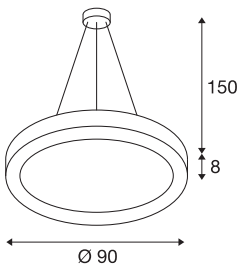

## MEDO RING 90 1-10V

Pendelarmatur, LED, sort, Ø 90 cm, inkl. LED-Driver

MEDO RING er en moderne pendel som vekker begeistring med vakker design og effektive LED-moduler som kan dimmes. Aluminiumsrammen er utstyrt med et akrylglasdeksel som fordeler lyset jevnt. Med en pendellengde på 1,5 meter kan den også benyttes i rom med høye tak. Den integrerte LED-Driveren gjør det mulig å koble armaturet til 120 - 240 V nettspenning.

## TEKNISKE DATA

Art.nr.: / EL.NR.	133850 / EL.NR. 33 430 89
Primær merkespenning	100-240V ~50/60Hz mA/V
Sekundær strøm / sekundær spenning	1200mA
Pendellengde	150.0 cm
Høyde	8.0 cm
Diameter	90.0 cm
Nettvekt	8.491 kg
Bruttvekt	10.98 kg
IP-kode	IP 20
Kapslingsgrad	I
Montering	Utenpåliggende montering
Montering detaljer	Tak
Kan dimmes	Ja
Dimmeteknologi	1-10V
Effekt	54.9 W
Lysytelse	3945 lm
Lysfargetemperatur	3000 Kelvin
Spredningsvinkel	105 °
Farge	sort
CRI	80
UGR ≤	22
LXXBXX-data	L70B50