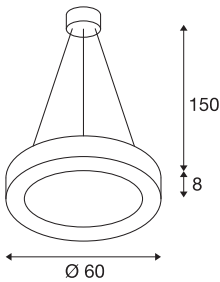

## MEDO RING 60 1-10V

Pendelarmatur, LED, hvit, Ø 60 cm, inkl. LED-Driver

MEDO RING er en moderne pendel som vekker begeistring med vakker design og effektive LED-moduler som kan dimmes. Aluminiumsrammen er utstyrt med et akrylglasdeksel som fordeler lyset jevnt. Med en pendellengde på 1,5 meter kan den også benyttes i rom med høye tak. Den integrerte LED-Driveren gjør det mulig å koble armaturet til 120 - 240 V nettspenning.

## TEKNISKE DATA

Art.nr.: / EL.NR.	133841 / EL.NR. 33 430 88
Primær merkespenning	120-240V ~50/60Hz mA/V
Sekundær strøm	700mA
Pendellengde	150.0 cm
Høyde	8.0 cm
Diameter	60.0 cm
Nettvekt	4.699 kg
Bruttvekt	5.893 kg
IP-kode	IP 20
Kapslingsgrad	I
Montering	Utenpåliggende montering
Montering detaljer	Tak
Kan dimmes	Ja
Dimmeteknologi	1-10V
Effekt	33.8 W
Lysytelse	2097 lm
Lysfargetemperatur	3000 Kelvin
Spredningsvinkel	105 °
Farge	hvit
CRI	80
UGR ≤	22
LXXBXX-data	L70B50