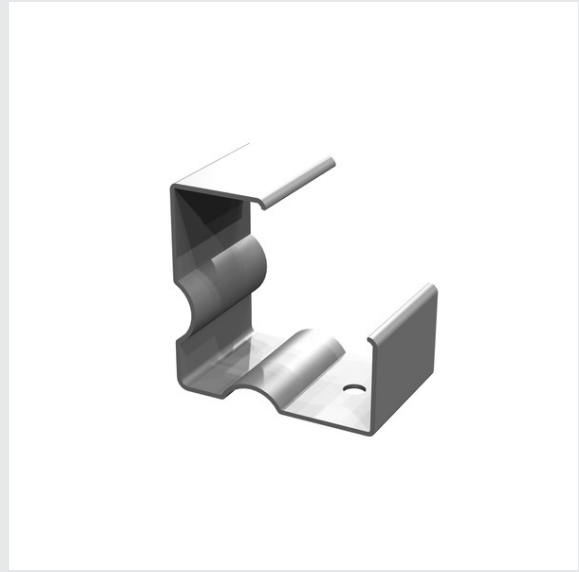

Produktblad 3221936

GRAZIA 10 EDGE

monteringsklips/festeklips for hjørne-profil

GRAZIA EDGE Profil passer perfekt i ethvert hjørne. Med GRAZIA FLEXSTRIPS kan du realisere kreative belysnings-konsepter i kombinasjon med GRAZIA EDGE-profilene. EDGE-profilen i SLVs egen design er tilgjengelig med en lengde på 2 meter med passende endestykker og monteringsklips. Det gjør at den ikke bare er egnet til privat bruk. Den tilbyr grenseløse muligheter for lyssetting.

TEKNISKE DATA

| | |
|-------------------|----------------------------|
| Art.nr.: / EL.NR. | 1004895 / EL.NR. 32 219 36 |
| Lengde | 2.25 cm |
| Bredde | 15.0 cm |
| Høyde | 2.25 cm |
| Nettovekt | 0.002 kg |
| Bruttovekt | 0.002 kg |
| IP-kode | IP 20 |
| Farge | rustfritt stål |