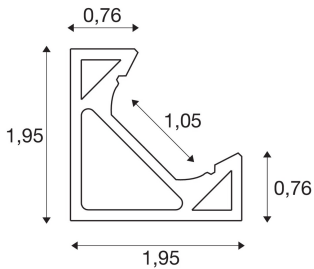

Produktblad 3221933

GRAZIA 10 EDGE

2 m hvit

GRAZIA EDGE Profil passer perfekt i ethvert hjørne. Med GRAZIA FLEXSTRIPS kan du realisere kreative belysningskonsepter i kombinasjon med GRAZIA EDGE-profilene. EDGE-profilen i SLVs egen design er tilgjengelig med en lengde på 2 meter med passende endestykker og monteringsklips. Det gjør at den ikke bare er egnet til privat bruk. Den tilbyr grenseløse muligheter for lyssetting. Valg av Aluminium eller hvit utførelse.

TEKNISKE DATA

Art.nr.: / EL.NR.	1004890 / EL.NR. 32 219 33
Lengde	200.0 cm
Bredde	1.95 cm
Høyde	1.95 cm
Nettovekt	0.43 kg
Bruttovekt	0.46 kg
IP-kode	IP 20
Montering	Utenpåliggende montering
Montering detaljer	Tak, Vegg
Farge	hvit