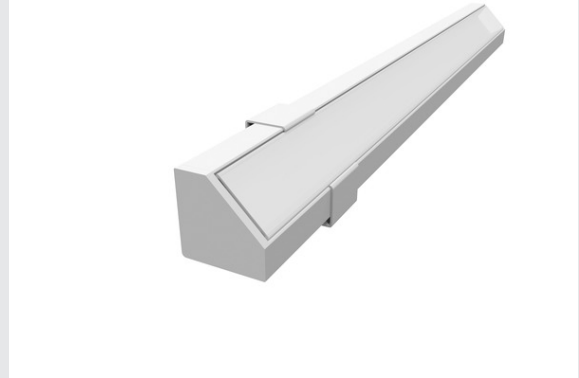

Produktblad 3221933

GRAZIA 10 EDGE

2 m hvit

GRAZIA EDGE Profil passer perfekt i ethvert hjørne. Med GRAZIA FLEXSTRIPS kan du realisere kreative belysningskonsepter i kombinasjon med GRAZIA EDGE-profilene. EDGE-profilen i SLVs egen design er tilgjengelig med en lengde på 2 meter med passende endestykker og monteringsklips. Det gjør at den ikke bare er egnet til privat bruk. Den tilbyr grenseløse muligheter for lyssetting. Valg av Aluminium eller hvit utførelse.

TEKNISKE DATA

Art.nr.: / EL.NR.	1004890 / EL.NR. 32 219 33
Lengde	200.0 cm
Bredde	1.95 cm
Høyde	1.95 cm
Nettovekt	0.43 kg
Bruttovekt	0.46 kg
IP-kode	IP 20
Montering	Utenpåliggende montering
Montering detaljer	Tak, Vegg
Farge	hvit