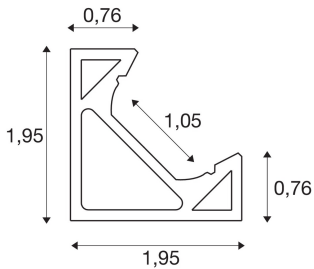

## GRAZIA 10 EDGE

2 m alu

GRAZIA EDGE Profil passer perfekt i ethvert hjørne. Med GRAZIA FLEXSTRIPS kan du realisere kreative belysningskonsepter i kombinasjon med GRAZIA EDGE-profilene. EDGE-profilen i SLVs egen design er tilgjengelig med en lengde på 2 meter med passende endestykker og monteringsklips. Det gjør at den ikke bare er egnet til privat bruk. Den tilbyr grenseløse muligheter for lyssetting. Valg av Aluminium eller hvit utførelse.

## TEKNISKE DATA

Art.nr.: / EL.NR.	1004889 / EL.NR. 32 219 32
Lengde	200.0 cm
Bredde	1.95 cm
Høyde	1.95 cm
Nettovekt	0.43 kg
Bruttovekt	0.46 kg
IP-kode	IP 20
Montering	Utenpåliggende montering
Montering detaljer	Tak,Vegg
Farge	aluminium