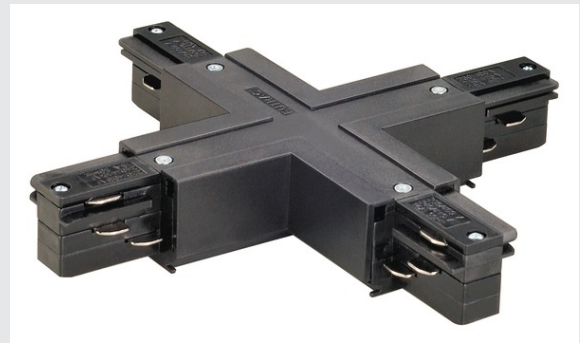

Produktblad 3221839

X-SKJØT

til Eutrac trefase utenpåliggende høyvoltage-skinne, med matemulighet, to strømkretser, svart

X-koblingsstykke med matemulighet til trefase høyvoltage-skinnesystem, utenpåliggende. Koblingsstykket fås i flere fargevarianter og har to atskilte strømkretser. Detaljert informasjon finner du i planleggingshjelpen.

TEKNISKE DATA

Art.nr.: / EL.NR.	145690 / EL.NR. 32 218 39
Merkespenning	230V ~50Hz V
Lengde	26.0 cm
Bredde	26.0 cm
Høyde	3.2 cm
Nettvekt	0.277 kg
Bruttovekt	0.299 kg
IP-kode	IP 20
Kapslingsgrad	I
Farge	svart
BIG WHITE side	371

Særlig tismussede områder kan rengjøres med mildt såpevann, men prøv på et avgrenset område først.

LED Driver eller åpne komponenter må ikke utsettes for vann eller fuktighet.

HMS:

Produktet samsvarer med RoHS og inneholder ikke kvikksølv eller bly
SLV NORWAY AS er medlem i Renas og alle produkter skal leveres tilbake
til returpunkter for resirkulering. 98% av LED armaturer kan resirkuleres.