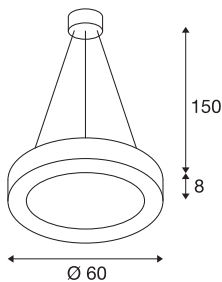

FDV 3343092

MEDO RING 60 DALI

Innendørs LED-pendelarmatur, hvit, 3000K

MEDO RING er en moderne pendel som vekker begeistring med vakker design og effektive LED-moduler som kan dimmes. Aluminiumsrammen er utstyrt med et akrylglasdeksel som fordeler lyset jevnt. Med en pendellengde på 1,5 meter kan den også benyttes i rom med høye tak. Den integrerte LED-Driveren gjør det mulig å koble armaturet til 120 - 240 V nettspenning.

TEKNISKE DATA

Art.nr.: / EL.NR.	1002891 / EL.NR. 33 430 92
Antall ulike lysuttak	1
Primær merkespenning	220-240V ~50/60Hz mA/V
Sekundær strøm / sekundær spenning	700mA
Pendellengde	150.0 cm
Høyde	8.0 cm
Diameter	60.0 cm
Nettvekt	4.968 kg
Bruttovekt	6.223 kg
IP-kode	IP 20
Kapslingsgrad	I
Montering	Utenpåliggende montering
Montering detaljer	Tak
Kan dimmes	Ja
Dimmeteknologi	DALI
Systemeffekt	34 W
Lysytelse	2095 lm
Lysfargetemperatur	3000 Kelvin
Spredningsvinkel	105 °
Farge	hvit
CRI	80
UGR ≤	22