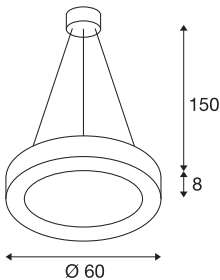

FDV 3343091

MEDO RING 60 DALI

innendørs LED-pendelarmatur, sort, 3000K

MEDO RING er en moderne pendel som vekker begeistring med vakker design og effektive LED-moduler som kan dimmes. Aluminiumsrammen er utstyrt med et akrylglassdeksel som fordeler lyset jevnt. Med en pendellengde på 1,5 meter kan den også benyttes i rom med høye tak. Den integrerte LED-Driveren gjør det mulig å koble armaturet til 120 - 240 V nettspenning.

TEKNISKE DATA

Art.nr.: / EL.NR.	1002890 / EL.NR. 33 430 91
Antall ulike lysuttak	1
Primær merkespenning	220-240V ~50/60Hz mA/V
Sekundær strøm	700mA
Pendellengde	150.0 cm
Høyde	8.0 cm
Diameter	60.0 cm
Nettvekt	4.960 kg
Bruttovekt	6.113 kg
IP-kode	IP 20
Kapslingsgrad	I
Montering	Utenpåliggende montering
Montering detaljer	Tak
Kan dimmes	Ja
Dimmeteknologi	DALI
Effekt	34 W
Lysytelse	2000 lm
Lysfargetemperatur	3000 Kelvin
Spredningsvinkel	105 °
Farge	sort
CRI	80
UGR ≤	22