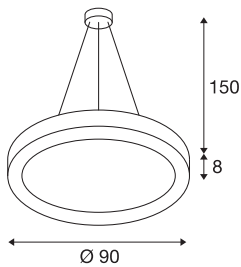

FDV 3343090

MEDO RING 90

pendelarmatur, LED, hvit, Ø 90 cm, inkl. LED-driver

MEDO RING er en moderne pendel som vekker begeistring med vakker design og effektive LED-moduler som kan dimmes. Aluminiumsrammen er utstyrt med et akrylglasdeksel som fordeler lyset jevnt. Med en pendellengde på 1,5 meter kan den også benyttes i rom med høye tak. Den integrerte LED-Driveren gjør det mulig å koble armaturet til 120 - 240 V nettspenning.

TEKNISKE DATA

Art.nr.: / EL.NR.	133851 / EL.NR. 33 430 90
Primær merkespenning	100-240V ~50/60Hz mA/V
Sekundær strøm	1200mA
Pendellengde	150.0 cm
Høyde	8.0 cm
Diameter	90.0 cm
Nettvekt	8.453 kg
Bruttvekt	10.923 kg
IP-kode	IP 20
Kapslingsgrad	I
Montering	Utenpåliggende montering
Montering detaljer	Tak
Kan dimmes	Ja
Dimmeteknologi	1-10V
Effekt	55.7 W
Lysytelse	4187 lm
Lysfargetemperatur	3000 Kelvin
Spredningsvinkel	105 °
Farge	hvit
CRI	80
UGR ≤	22
LXXBXX-data	L70B50