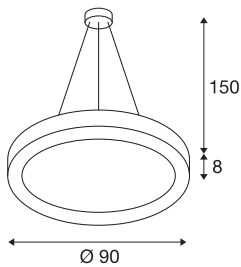

FDV 3343089

MEDO RING 90 1-10V

Pendelarmatur, LED, sort, Ø 90 cm, inkl. LED-Driver

MEDO RING er en moderne pendel som vekker begeistring med vakker design og effektive LED-moduler som kan dimmes. Aluminiumsrammen er utstyrt med et akrylglasdeksel som fordeler lyset jevnt. Med en pendellengde på 1,5 meter kan den også benyttes i rom med høye tak. Den integrerte LED-Driveren gjør det mulig å koble armaturet til 120 - 240 V nettspenning.

TEKNISKE DATA

Art.nr.: / EL.NR.	133850 / EL.NR. 33 430 89
Primær merkespenning	100-240V ~50/60Hz mA/V
Sekundær strøm / sekundær spenning	1200mA
Pendellengde	150.0 cm
Høyde	8.0 cm
Diameter	90.0 cm
Nettvekt	8.491 kg
Bruttvekt	10.98 kg
IP-kode	IP 20
Kapslingsgrad	I
Montering	Utenpåliggende montering
Montering detaljer	Tak
Kan dimmes	Ja
Dimmeteknologi	1-10V
Effekt	54.9 W
Lysytelse	3945 lm
Lysfargetemperatur	3000 Kelvin
Spredningsvinkel	105 °
Farge	sort
CRI	80
UGR ≤	22
LXXBXX-data	L70B50