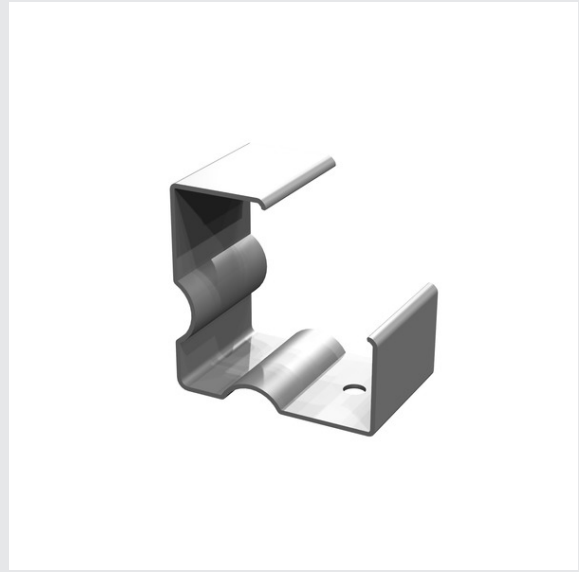

FDV 3221936

GRAZIA 10 EDGE

monteringsklips/festeklips for hjørne-profil

GRAZIA EDGE Profil passer perfekt i ethvert hjørne. Med GRAZIA FLEXSTRIPS kan du realisere kreative belysnings-konsepter i kombinasjon med GRAZIA EDGE-profilene. EDGE-profilen i SLVs egen design er tilgjengelig med en lengde på 2 meter med passende endestykker og monteringsklips. Det gjør at den ikke bare er egnet til privat bruk. Den tilbyr grenseløse muligheter for lyssetting.

TEKNISKE DATA

Art.nr.: / EL.NR.	1004895 / EL.NR. 32 219 36
Lengde	2.25 cm
Bredde	15.0 cm
Høyde	2.25 cm
Nettovekt	0.002 kg
Bruttovekt	0.002 kg
IP-kode	IP 20
Farge	rustfritt stål

Rengjøring:

Planmessig rengjøring gir deg best belysning over tid.