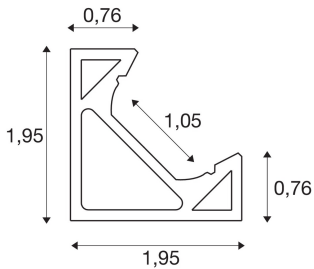

FDV 3221933

GRAZIA 10 EDGE

2 m hvit

GRAZIA EDGE Profil passer perfekt i ethvert hjørne. Med GRAZIA FLEXSTRIPS kan du realisere kreative belysningskonsepter i kombinasjon med GRAZIA EDGE-profilene. EDGE-profilen i SLVs egen design er tilgjengelig med en lengde på 2 meter med passende endestykker og monteringsklips. Det gjør at den ikke bare er egnet til privat bruk. Den tilbyr grenseløse muligheter for lyssetting. Valg av Aluminium eller hvit utførelse.

TEKNISKE DATA

Art.nr.: / EL.NR.	1004890 / EL.NR. 32 219 33
Lengde	200.0 cm
Bredde	1.95 cm
Høyde	1.95 cm
Nettovekt	0.43 kg
Bruttovekt	0.46 kg
IP-kode	IP 20
Montering	Utenpåliggende montering
Montering detaljer	Tak,Vegg
Farge	hvit