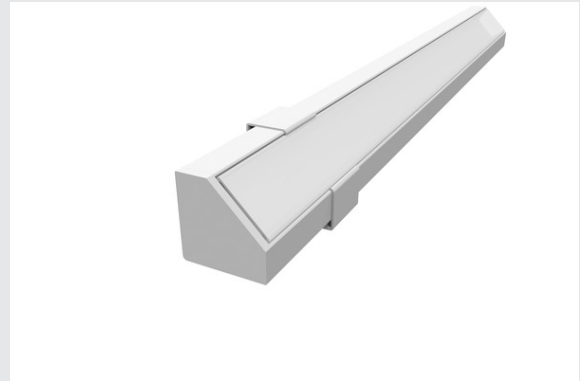

FDV 3221933

GRAZIA 10 EDGE

2 m hvit

GRAZIA EDGE Profil passer perfekt i ethvert hjørne. Med GRAZIA FLEXSTRIPS kan du realisere kreative belysningskonsepter i kombinasjon med GRAZIA EDGE-profilene. EDGE-profilen i SLVs egen design er tilgjengelig med en lengde på 2 meter med passende endestykker og monteringsklips. Det gjør at den ikke bare er egnet til privat bruk. Den tilbyr grenseløse muligheter for lyssetting. Valg av Aluminium eller hvit utførelse.

TEKNISKE DATA

Art.nr.: / EL.NR.	1004890 / EL.NR. 32 219 33
Lengde	200.0 cm
Bredde	1.95 cm
Høyde	1.95 cm
Nettovekt	0.43 kg
Bruttovekt	0.46 kg
IP-kode	IP 20
Montering	Utenpåliggende montering
Montering detaljer	Tak,Vegg
Farge	hvit