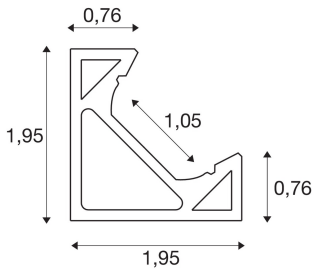

FDV 3221932

GRAZIA 10 EDGE

2 m alu

GRAZIA EDGE Profil passer perfekt i ethvert hjørne. Med GRAZIA FLEXSTRIPS kan du realisere kreative belysningskonsepter i kombinasjon med GRAZIA EDGE-profilene. EDGE-profilen i SLVs egen design er tilgjengelig med en lengde på 2 meter med passende endestykker og monteringsklips. Det gjør at den ikke bare er egnet til privat bruk. Den tilbyr grenseløse muligheter for lyssetting. Valg av Aluminium eller hvit utførelse.

TEKNISKE DATA

| | |
|--------------------|----------------------------|
| Art.nr.: / EL.NR. | 1004889 / EL.NR. 32 219 32 |
| Lengde | 200.0 cm |
| Bredde | 1.95 cm |
| Høyde | 1.95 cm |
| Nettovekt | 0.43 kg |
| Bruttovekt | 0.46 kg |
| IP-kode | IP 20 |
| Montering | Utenpåliggende montering |
| Montering detaljer | Tak, Vegg |
| Farge | aluminium |