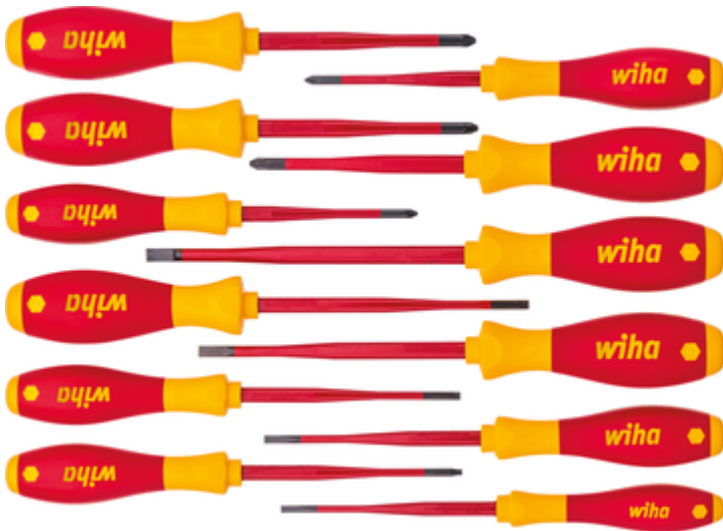

Skrutrekkersett SoftFinish electric slimFix blandet, 12-delers (41003)

Article number: 3201K12

Order no.: 41003

EAN: 4010995410032

Øker effektiviteten din: Wihas unike konsept for håndtaksstørrelse, for optimal balanse mellom kraft og kontroll.

Beskytter mot helseplager: Med patentert SoftFinish®-håndtakdesign for mindre belastning på håndledd og muskler. Anbefalt av leger og terapeuter ved AGR!

Gir full beskyttelse for deg: Hvert eneste verktøy er testet ved 10 000 V AC og godkjent for 1000 V AC.

Økt sikkerhet for deg: Wiha slim-blader gir god og beskyttet tilgang til skruer som sitter dypt.

Application: For arbeid innenfor spenningsførende deler inntil 1000 V AC.

Ved langvarig skruing for hånd blir håndleddene og musklene sterkt belastet. Løsningen er den spesielt ergonomiske SoftFinish-skrutrekkeren som sørger for optimal overføring av håndkraften. Med de lange, slanke håndtaksstørrelsene kan små skruer skrus inn raskt og sikkert. For innskruing av store skruer finnes det mer omfangsrike håndtaksstørrelser som kan oppnå høyere momenter. Dessuten er de ulike håndtaksstørrelsene tilpasset den alltid like store hånden til proffene i bransjen. Rullebeskyttelsen og det påtrykte skruesymbolet på håndtakets ende sørger for effektivt arbeid. Når det gjelder Wiha slimTECHNOLOGY, som er utviklet spesielt for elektrisk arbeid, er beskyttelsesisoleringen integrert i bladet, og dermed oppnås et inntil 33 % smalere blad. Dermed er det lett å få tilgang til dyptliggende skruer- og fjærelementer. De isolerte skrutrekkerne gjennomgår en rutinekontroll i samsvar med den internasjonale standarden IEC 60900 og sikrer trygt arbeid på spenningsførende deler inntil 1000 V AC.