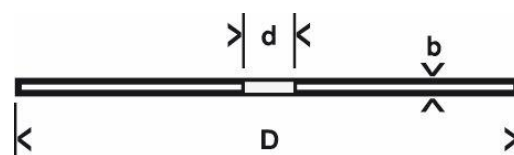

# 2 608 602 383 – Kappeskive rett Rapido Multi Construction

Artikkelnummer	2 608 602 383
GTIN	3165140505192
NOBB	42287624

### Detaljer

Spesifikasjoner	ACS 46 V BF
Diameter mm	125
Senterhull mm	22,23
Tykkelse mm	1,6