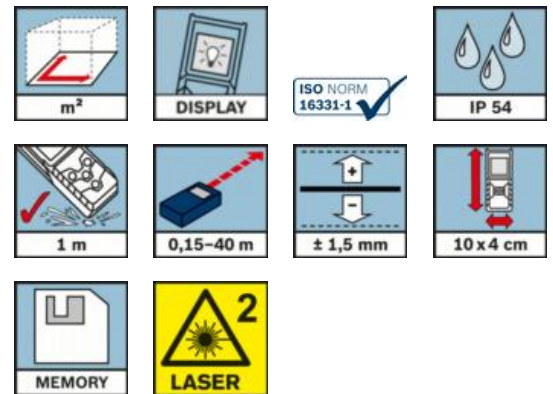

Artikkelnummer	0 601 072 900
GTIN	3165140790406
NOBB	48848342
2 x 1,5 V LR03-batterier (AAA)	✓
Beskyttelsesveske	✓
Produsentsertifikat	✓

Tekniske data

Tekniske spesifikasjoner

Laserdiode	635 nm, < 1 mW
Måleområde, opptil	40,00 m
Måleområde	0,15 – 40,00 m
Laserklasse	2
Målenøyaktighet, type	± 1,5 mm* (* pluss bruksavhengig avvik)
Måletid, typ.	< 0,5 s
Måletid maks.	4 s
Strømforsyning	2 x 1,5 V LR03 (AAA)
Frakoblingsautomatikk	5 min.
Vekt, ca.	0.09 kg
Måleenheter	m/cm, ft/tommer
Antall minneverdier	10
Støv- og sprutsikring	IP 54
Laserfarge	Rød

Salgsinformasjon

Posisjonering

- Alt i ett – alle relevante målemoduser i ett og samme kompakte verktøy

Brukerfordeler

- Alle viktige moduser: standardberegning av lengde, overflate og volum, og i tillegg indirekte høydemåling
- Enkelt å lese takket være display med lys som viser de tre siste resultatene
- Minnefunksjon lagrer de 10 siste målingene automatisk som hurtigreferanse